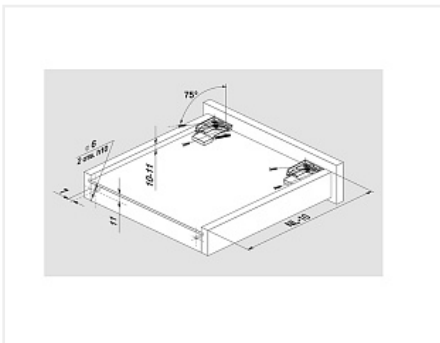

Дополнительные изображения: