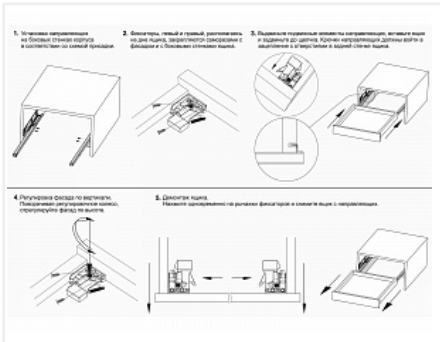

Скрытые направляющие для ящиков полного выдвижения 450мм Push to open, B-Slide DB8885Zn/450, Boyard

Модификации:	Комплект скрытых направляющих Boyard
Параметры модификаций:	Номинальная длина, мм, Тип выдвижения, Длина, мм, Тип направляющих
Серия направляющих:	B-Slide
Производитель:	Boyard
Максимальная нагрузка, кг:	27.5
Тип направляющих:	Push to open
Тип:	Комплект направляющих
Номинальная длина, мм:	450
Тип выдвижения:	полное
Плавное закрытие:	нет
Количество в упаковке:	10 комп.

Код: 193110	Артикул: DB8885Zn/450
Склад	
Ваша цена: Розница	
2 225.12 руб./комп.	

Дополнительные изображения:

Описание

Комплект направляющих скрытого монтажа для деревянных выдвижных ящиков, с фиксаторами Push to open — механизм для бесшумного открывания ящиков легким нажатием на фасад

- установка ящика при помощи надвижного монтажа
- полное выдвижение
- нагрузка до 30 кг (зависит от монтажной длины)
- гарантированное количество циклов открывания/закрывания: 60 000
- регулировка фасада по вертикали клипсой - +2 мм.