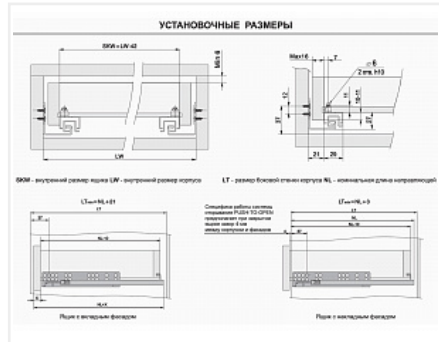

Скрытые направляющие для ящиков полного выдвижения 450мм Push to open, B-Slide DB8885Zn/450, Boyard

Модификации:	Комплект скрытых направляющих Boyard
Параметры модификаций:	Номинальная длина, мм, Тип выдвижения, Длина, мм, Тип направляющих
Серия направляющих:	B-Slide
Производитель:	Boyard
Максимальная нагрузка, кг:	27.5
Тип направляющих:	Push to open
Тип:	Комплект направляющих
Номинальная длина, мм:	450
Тип выдвижения:	полное
Плавное закрытие:	нет
Количество в упаковке:	10 комп.

Код: 193110	Артикул: DB8885Zn/450
Склад	
Ваша цена: Розница	
2 225.12 руб./комп.	

Дополнительные изображения:

Описание

Комплект направляющих скрытого монтажа для деревянных выдвижных ящиков, с фиксаторами Push to open — механизм для бесшумного открывания ящиков легким нажатием на фасад