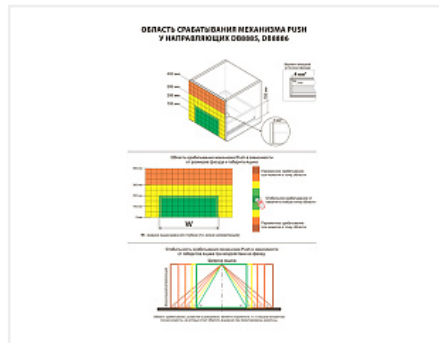

Скрытые направляющие для ящиков полного выдвижения 450мм Push to open, B-Slide DB8885Zn/450, Boyard

Модификации:	Комплект скрытых направляющих Boyard
Параметры модификаций:	Номинальная длина, мм, Тип выдвижения, Длина, мм, Тип направляющих
Серия направляющих:	B-Slide
Производитель:	Boyard
Максимальная нагрузка, кг:	27.5
Тип направляющих:	Push to open
Тип:	Комплект направляющих
Номинальная длина, мм:	450
Тип выдвижения:	полное
Плавное закрытие:	нет
Количество в упаковке:	10 комп.

Код: 193110	Артикул: DB8885Zn/450
Склад	
Ваша цена: Розница	
2 225.12 руб./комп.	

Дополнительные изображения:

Описание

Комплект направляющих скрытого монтажа для деревянных выдвижных ящиков, с фиксаторами Push to open — механизм для бесшумного открывания ящиков легким нажатием на фасад

- установка ящика при помощи надвижного монтажа
- полное выдвижение
- нагрузка до 30 кг (зависит от монтажной длины)
- гарантированное количество циклов открывания/закрывания: 60 000
- регулировка фасада по вертикали клипсой - +2 мм.