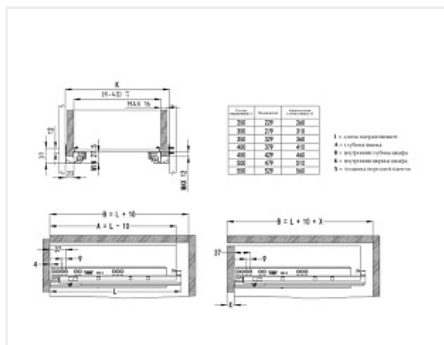

Скрытая направляющая EXCEL, Push to open, 500мм, полн. выдвижения, правая, FGV

Модификации:	Скрытая напр FGV EXCEL
Параметры модификаций:	Номинальная длина, мм, Сторона, Тип направляющих, Длина, мм
Сторона:	правая
Серия направляющих:	EXCEL
Производитель:	FGV
Максимальная нагрузка, кг:	25
Тип направляющих:	Push to open
Тип:	Комплектующие
Номинальная длина, мм:	500
Тип выдвижения:	полное
Плавное закрытие:	нет
Количество в упаковке:	12 шт

Код: 193144 Артикул: 42N665H750PR000

Распродажа

Ваша цена: Розница

1 279.84 руб./шт

Дополнительные изображения:

Быстрая и легкая регулировка фасада без разборки ящика
Высококачественный механизм Push to Open используется для ящиков без ручек
Механизм рассчитан на 80000 циклов работы
Направляющие EXCEL протестированы и одобрены в соответствии с высшими стандартами качества .
Соответствуют уровню ISO7170.2005
Зазор по отношению к фасаду должен составлять 3мм
Система Push to Open гарантируется для ящиков шириной не более 600мм без синхронизатора
Нагрузка на пару до 30кг

Длина:500мм

Минимальная глубина ящика: 510мм

Обязательные комплектующие

Код	Название	Цена за единицу
193127	 Комплект фиксаторов с регулировкой для скрытых направляющих EXCEL FGV	133.07 руб.
193143	 Скрытая направляющая EXCEL, Push to open, 500мм, полн. выдвигения, левая, FGV	1 279.84 руб.

Аналоги

Код	Название	Цена за единицу
101396	 Скрытые направляющие SYNCHRO, 500мм Push to open, 2D регулировка, цинк, FGV	1 577.77 руб.