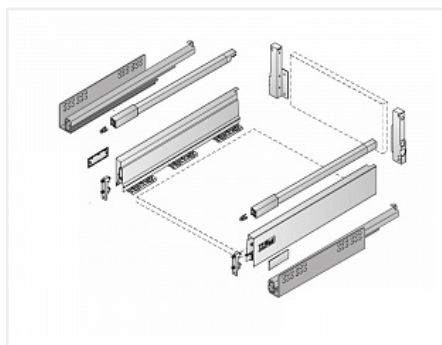

Atira, ящик 176x260 мм., белый, полн. выдв-е, Push to Open. (нагр. 30 кг.)

Производитель:	Hettich
Серия:	InnoTech Atira
Модель ящика:	стандартный с рейлингом
Плавное закрывание:	нет
Тип выдвижения:	полное
Тип:	Комплект ящика (россыпью)
Высота, мм:	176
Цвет:	белый
Максимальная нагрузка, кг:	30
Тип направляющих:	Push to open
Модификации:	Комплект ящика Atira SET дубль
Параметры модификаций:	Цвет, Высота, мм, Тип направляющих, Номинальная длина, мм
Тип боковин:	Традиционные
Серия направляющих:	Quadro V6
Номинальная длина, мм:	260

Код:
SET521

Распродажа

Ваша цена: Розница

7 139.36
руб./шт

Дополнительные изображения:

Состав комплекта

Код	Название	Цена за единицу	Количество
120642	 Соединитель задней стенки для ящика InnoTech Atira, высота 176 мм, белый, правый, Art.9194640, Hettich	506.08 руб.	1 шт
120658	Продольный рейлинг для ящика InnoTech Atira, длина 260 мм, правый, цвет белый, Art.9194537, Hettich	401.40 руб.	1 шт