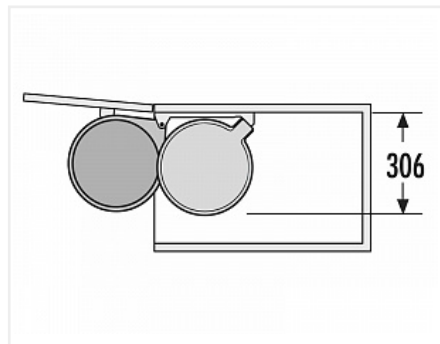

Ведро мусорное Big Box 20л на распашной фасад 400 мм, автоматическое выдвижение и открывание крышки, Германия, Nailo

Тип крепления:	навесное
Количество ведер, шт:	1
Ширина фасада, мм:	400
Производитель:	Nailo
Тип:	Мусорные ведра
Материал:	нержавеющая сталь
Плавное закрывание:	нет
Цвет:	хром
Ширина, мм:	306
Высота, мм:	450
Глубина, мм:	306
Объем:	20 л
Количество в упаковке:	1 шт

Код: 193098 Артикул: 3720211

Под заказ

Ваша цена: Розница

8 989.63 руб./шт

Дополнительные изображения:

Описание

Мусорное ведро Big Box 20л на распашной фасад от 400 мм, цвет – серый.

Ширина фасада: от 400 мм до 900 мм

Размер: ширина - 306 мм, глубина - 306 мм, высота - 450 мм

Объем: 20 л

Материал: пластик/сталь

Цвет: пластиковые части - чёрный, стальные - серый

Способ крепления: универсальный, на левую или правую боковину корпуса и к фасаду