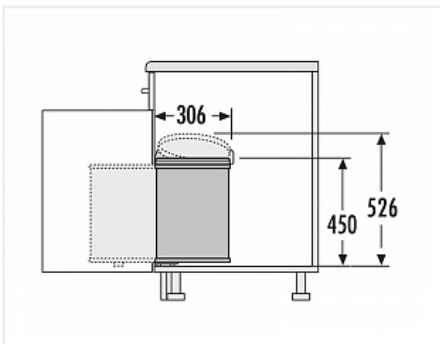

Ведро мусорное Big Box 20л на распашной фасад 400 мм, автоматическое выдвижение и открывание крышки, Германия, Nailo

Тип крепления:	навесное
Количество ведер, шт:	1
Ширина фасада, мм:	400
Производитель:	Nailo
Тип:	Мусорные ведра
Материал:	нержавеющая сталь
Плавное закрывание:	нет
Цвет:	хром
Ширина, мм:	306
Высота, мм:	450
Глубина, мм:	306
Объем:	20 л
Количество в упаковке:	1 шт

Код: 193098 Артикул: 3720211

Под заказ

Ваша цена: Розница

8 989.63 руб./шт

Дополнительные изображения:

Описание

Мусорное ведро Big Box 20л на распашной фасад от 400 мм, цвет – серый.

Ширина фасада: от 400 мм до 900 мм

Размер: ширина - 306 мм, глубина - 306 мм, высота - 450 мм

Объем: 20 л

Материал: пластик/сталь

Цвет: пластиковые части - чёрный, стальные - серый

Способ крепления: универсальный, на левую или правую боковину корпуса и к фасаду