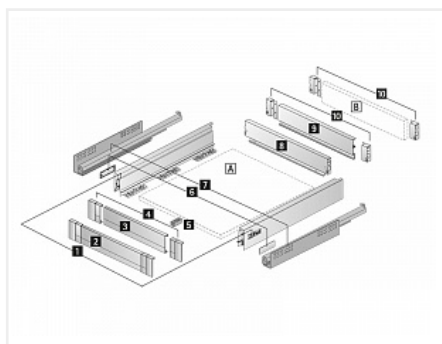

**Atira 100, внутр. ящик 70x470 мм., антрацит, полн. выдв-е, плавн. закр. (нагр. 30 кг.) ДОБАВИТЬ ПАНЕЛЬ Art. 9194766 в нужном кол-ве !**

Производитель:	<b>Hettich</b>
Серия:	<b>InnoTech Atira</b>
Модель ящика:	<b>внутренний</b>
Плавное закрывание:	<b>да</b>
Тип выдвигения:	<b>полное</b>
Тип:	<b>Комплект ящика (россыпью)</b>
Высота, мм:	<b>70</b>
Цвет:	<b>антрацит</b>
Максимальная нагрузка, кг:	<b>30</b>
Тип направляющих:	<b>С доводчиком</b>
Модификации:	<b>Внутренний ящик Atira</b>
Параметры модификаций:	<b>Номинальная длина, мм, Тип направляющих, Высота, мм, Цвет</b>
Тип боковин:	<b>Традиционные</b>
Серия направляющих:	<b>Quadro V6</b>
Номинальная длина, мм:	<b>470</b>

Код:  
SET1455

**Акция**

Ваша цена: Розница

**5 259.21**  
руб./шт

Дополнительные изображения:

Состав комплекта

Код	Название	Цена за единицу	Количество
120795	 Комплект соединителей передней панели внутр. ящика InnoTech Atira 100, высота 70 мм, антрацит, Art.9196349, Hettich	836.88 руб.	1 шт
120520	Комплект ящика InnoTech Atira 70x470 антрацит, полн. выдв., Silent System, Art. 9234545, Hettich	4 422.33 руб.	1 шт