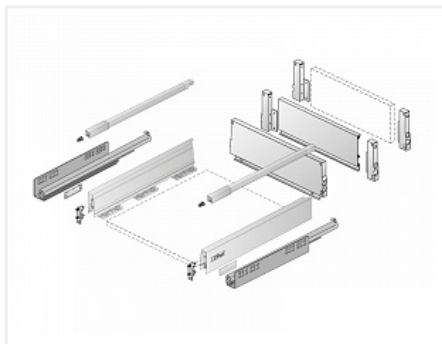

Atira, ящик 144x520 мм., серебристый, полн. выдв-е, Push+Silent, плавн. закрывания (нагр. 10-30 кг., фасад до 300мм)

Производитель:	Hettich
Серия:	InnoTech Atira
Модель ящика:	стандартный с рейлингом
Плавное закрывание:	да
Тип выдвигания:	полное
Тип:	Комплект ящика (россыпью)
Высота, мм:	144
Цвет:	серебристый
Максимальная нагрузка, кг:	30
Тип направляющих:	Push to open с доводчиком
Модификации:	Комплект ящика Atira SET дубль
Параметры модификаций:	Номинальная длина, мм, Тип направляющих, Цвет, Высота, мм
Тип боковин:	Традиционные
Серия направляющих:	Quadro V6
Номинальная длина, мм:	520

Код:
SET1453

Под заказ

Ваша цена: Розница

9 404.91
руб./шт

Дополнительные изображения:

Состав комплекта

Код	Название	Цена за единицу	Количество
120574	 Продольный рейлинг для ящика InnoTech Atira, длина 520 мм, правый, цвет серебристый, Art.9194533, глубина 550мм, Hettich	439.40 руб.	1 шт
120559	Боковина ящика InnoTech Atira, высота 70 мм, длина	913.93 руб.	1 шт