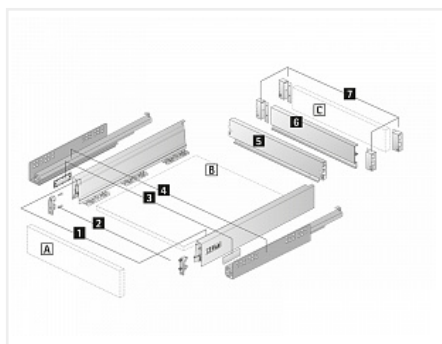

**Atira, ящик 70x520 мм., серый, полн. выдв-е, Push+Silent, плавн. закрывания (нагр. 10-30 кг., фасад до 150мм)**

Производитель:	<b>Hettich</b>
Серия:	<b>InnoTech Atira</b>
Модель ящика:	<b>стандартный</b>
Плавное закрывание:	<b>да</b>
Тип выдвигания:	<b>полное</b>
Тип:	<b>Комплект ящика (россыпью)</b>
Высота, мм:	<b>70</b>
Цвет:	<b>серебристый</b>
Максимальная нагрузка, кг:	<b>30</b>
Тип направляющих:	<b>Push to open с доводчиком</b>
Модификации:	<b>Комплект ящика Atira SET дубль</b>
Параметры модификаций:	<b>Номинальная длина, мм, Тип направляющих, Высота, мм, Цвет</b>
Тип боковин:	<b>Традиционные</b>
Серия направляющих:	<b>Quadro V6</b>
Номинальная длина, мм:	<b>520</b>

Код:  
SET1452

**Под заказ**

Ваша цена: Розница

**8 556.18**  
руб./шт

Дополнительные изображения:

Состав комплекта

Код	Название	Цена за единицу	Количество
114719	 Соединитель задней стенки ящика InnoTech Atira высотой 70 мм, серый, правый Art. 1062502, Hettich	219.20 руб.	1 шт
120559	Боковина ящика InnoTech Atira, высота 70 мм, длина 520 мм, серебристый, левая, Art.9194400, Hettich	959.62 руб.	1 шт