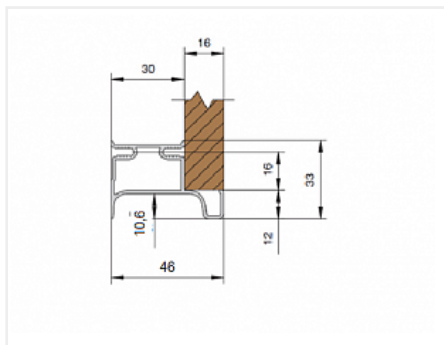

Ручка-профиль, фальш Gola вертикальный оконечный, 4,5 м, алюминий, серебро (для 16мм ДСП), Россия

Модификации:	Gola вертикальный оконечный
Параметры модификаций:	LED подсветка, Длина, мм, Цвет, Производитель
Производитель:	Россия
Серия:	Лофт
Материал:	алюминий
Модель:	Gola вертикальный оконечный
LED подсветка:	нет
Цвет:	серебро
Длина, мм:	4500
Назначение:	для колонн
Покрытие:	анодирование
Количество в упаковке:	4 шт

Код: 191916 Артикул: 4463

Склад

Ваша цена: Розница

5 241.21 руб./шт

Дополнительные изображения:

На анодированном профиле допускается наличие контактных пятен с одной стороны 50 мм +/- 10%

Описание

На анодированном профиле допускается наличие контактных пятен с одной стороны 50 мм +/- 10%

Сопутствующие товары

Код	Название	Цена за единицу
197229	Ручка мебельная торцевая EVA RT020CP.1/000/200, хром, Boyard	404.83 руб.

105887		Комплект упоров для вертикального профиля Gola (фиксаторы gola snap on), пластик	292.95 руб.
191611		Ручка мебельная, врезная торцевая Hide, 180 мм, Испания, алюминий, нержавеющая сталь, Viefe	849.41 руб.
102205		Ручка-профиль, фальш Gola вертикальный срединный (просвет 34мм), 4,5 м, алюминий, серебро (для 16мм ДСП), Россия	4 288.73 руб.