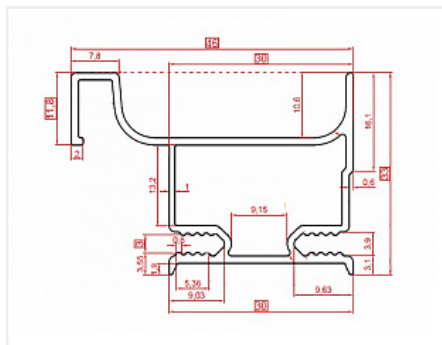

Ручка-профиль, фальш Gola вертикальный оконечный, 4,5 м, алюминий, серебро (для 16мм ДСП), Россия

Модификации:	Gola вертикальный оконечный
Параметры модификаций:	LED подсветка, Длина, мм, Цвет, Производитель
Производитель:	Россия
Серия:	Лофт
Материал:	алюминий
Модель:	Gola вертикальный оконечный
LED подсветка:	нет
Цвет:	серебро
Длина, мм:	4500
Назначение:	для колонн
Покрытие:	анодирование
Количество в упаковке:	4 шт

Код: 191916 Артикул: 4463

Склад

Ваша цена: Розница

5 241.21 руб./шт

Дополнительные изображения:

На анодированном профиле допускается наличие контактных пятен с одной стороны 50 мм +/- 10%

Описание

На анодированном профиле допускается наличие контактных пятен с одной стороны 50 мм +/- 10%

Сопутствующие товары

Код	Название	Цена за единицу
197229	Ручка мебельная торцевая EVA RT020CP.1/000/200, хром, Boyard	404.83 руб.

105887		Комплект упоров для вертикального профиля Gola (фиксаторы gola snap on), пластик	292.95 руб.
191611		Ручка мебельная, врезная торцевая Hide, 180 мм, Испания, алюминий, нержавеющая сталь, Viefe	849.41 руб.
102205		Ручка-профиль, фальш Gola вертикальный срединный (просвет 34мм), 4,5 м, алюминий, серебро (для 16мм ДСП), Россия	4 288.73 руб.