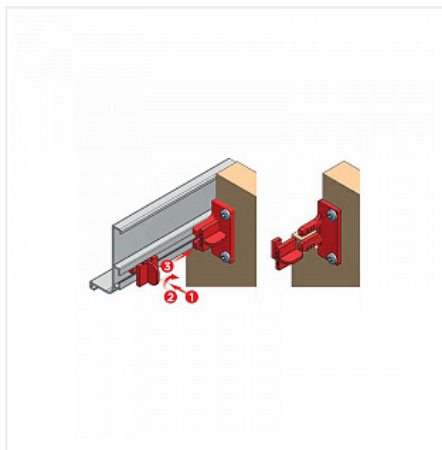

Для сборки вам обязательно понадобится:

Профиль Gola

цвет пластика в поставках может меняться, он не виден на конечном изделии.

### Описание

Цвет изделия от партии к партии может меняться.

Это не влияет на функционал, цвет не виден на конечном изделии, так как это крепление скрытого монтажа.

Возможные варианты исполнения: бежевый, белый, черный.