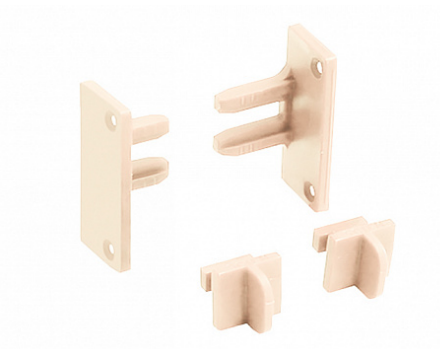

## Крепеж для профиля Gola L, C, под шуруп, пластик

Модификации:

Параметры модификаций:

Производитель:

Серия:

Материал:

Модель:

Цвет:

Назначение:

Количество в упаковке:

**Крепеж Gola**

**Назначение**

**Россия**

**Лофт**

**пластик**

**Крепеж Gola**

Для сборки вам обязательно понадобится:

Профиль Gola

цвет пластика в поставках может меняться, он не виден на конечном изделии.

### Описание

Цвет изделия от партии к партии может меняться.

Это не влияет на функционал, цвет не виден на конечном изделии, так как это крепление скрытого монтажа.

Возможные варианты исполнения: бежевый, белый, черный.