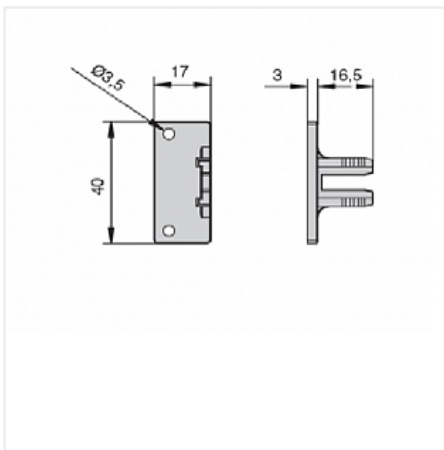

Для сборки вам обязательно понадобится:

Профиль Gola

цвет пластика в поставках может меняться, он не виден на конечном изделии.

Описание

Цвет изделия от партии к партии может меняться.

Это не влияет на функционал, цвет не виден на конечном изделии, так как это крепление скрытого монтажа.

Возможные варианты исполнения: бежевый белый, черный.

[Видео по использованию](#)