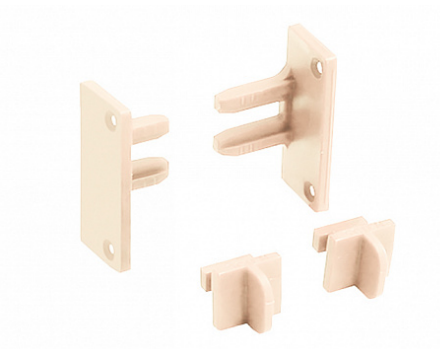

## Крепеж для профиля Gola L, C, под шуруп, пластик

Модификации:

Параметры модификаций:

Производитель:

Серия:

Материал:

Модель:

Цвет:

Назначение:

Количество в упаковке:

**Крепеж Gola**

**Назначение**

**Россия**

**Лофт**

**пластик**

**Крепеж Gola**

Для сборки вам обязательно понадобится:

Профиль Gola

цвет пластика в поставках может меняться, он не виден на конечном изделии.

### Описание

Цвет изделия от партии к партии может меняться.

Это не влияет на функционал, цвет не виден на конечном изделии, так как это крепление скрытого монтажа.

Возможные варианты исполнения: бежевый белый, черный.