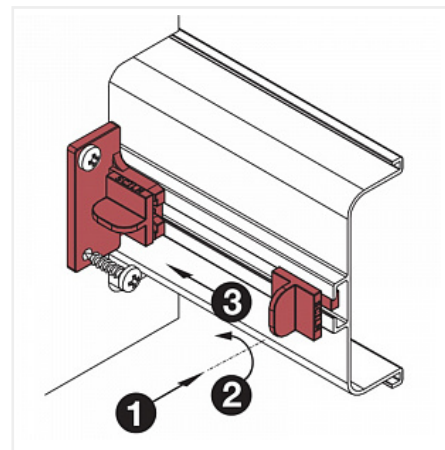

Для сборки вам обязательно понадобится:

Профиль Gola

цвет пластика в поставках может меняться, он не виден на конечном изделии.

### Описание

Цвет изделия от партии к партии может меняться.

Это не влияет на функционал, цвет не виден на конечном изделии, так как это крепление скрытого монтажа.

Возможные варианты исполнения: бежевый белый, черный.