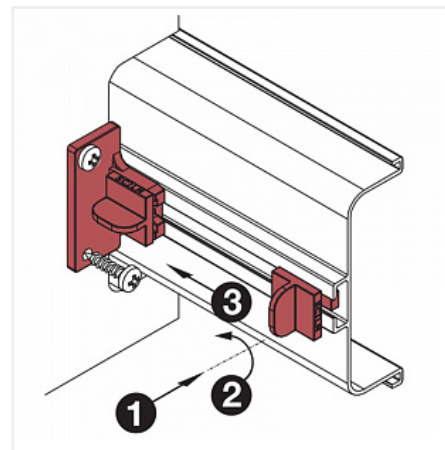

Для сборки вам обязательно понадобится:

Профиль Gola

цвет пластика в поставках может меняться, он не виден на конечном изделии.

### Описание

Цвет изделия от партии к партии может меняться.

Это не влияет на функционал, цвет не виден на конечном изделии, так как это крепление скрытого монтажа.

Возможные варианты исполнения: бежевый, белый, черный.