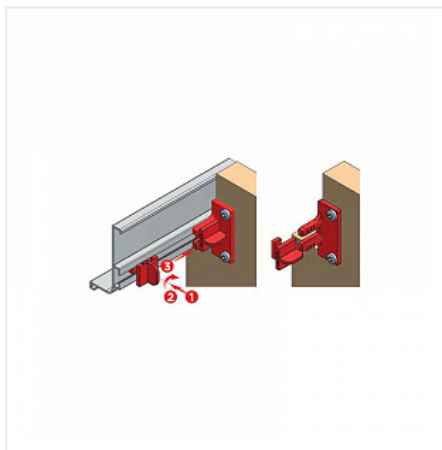

Для сборки вам обязательно понадобится:

Профиль Gola

цвет пластика в поставках может меняться, он не виден на конечном изделии.

### Описание

Цвет изделия от партии к партии может меняться.

Это не влияет на функционал, цвет не виден на конечном изделии, так как это крепление скрытого монтажа.

Возможные варианты исполнения: бежевый белый, черный.