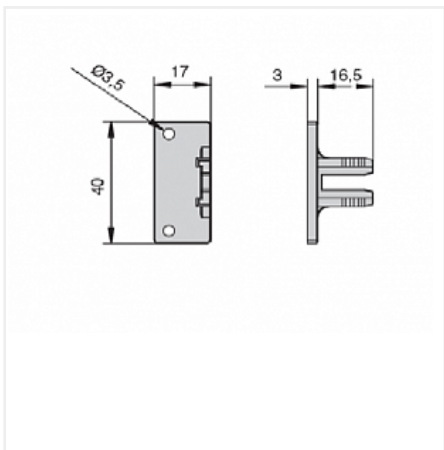

Для сборки вам обязательно понадобится:

Профиль Gola

цвет пластика в поставках может меняться, он не виден на конечном изделии.

Описание

Цвет изделия от партии к партии может меняться.

Это не влияет на функционал, цвет не виден на конечном изделии, так как это крепление скрытого монтажа.

Возможные варианты исполнения: бежевый, белый, черный.

[Видео по использованию](#)