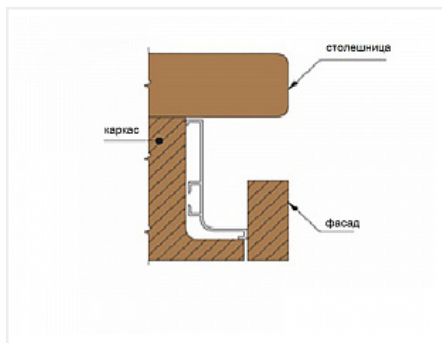

Ручка-профиль, фальш Gola L-образная, 4,0 м, алюминий, серебро, Россия

Модификации:	Ручка-профиль, фальш Gola L
Параметры модификаций:	LED подсветка, Длина, мм, Цвет, Производитель
Производитель:	Россия
Серия:	Лофт
Материал:	алюминий
Модель:	Gola L под столешницу
LED подсветка:	нет
Цвет:	серебро
Длина, мм:	4000
Назначение:	для нижних модулей
Покрытие:	анодирование
Количество в упаковке:	8 шт

Код: 191919 Артикул: -

Акция

Ваша цена: Розница

2 201.26 руб./шт

Дополнительные изображения:

Для сборки вам обязательно понадобится:

Профиль Gola

На анодированном профиле допускается наличие контактных пятен с одной стороны 50 мм +/- 10%

Описание

На анодированном профиле допускается наличие контактных пятен с одной стороны 50 мм +/- 10%

Обязательные комплектующие

Код	Изображение	Название	Цена за единицу
195406		Уголок для профиля Gola L, C, сталь 1шт	105.00 руб.

Аналоги

Код	Название	Цена за единицу
102213	 Ручка-профиль, фальш Gola L-образная, 4,0 м, алюминий, серебро, LED, Россия	2 182.00 руб.