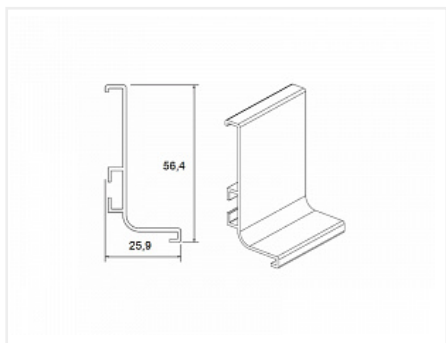

Ручка-профиль, Gola L-образная, 4,0 м, серебро, Россия

Модификации:	Ручка-профиль, фальш Gola L
Параметры модификаций:	LED подсветка, Длина, мм, Цвет, Производитель
Производитель:	Россия
Серия:	Лофт
Материал:	алюминий
Модель:	Gola L под столешницу
LED подсветка:	нет
Цвет:	серебро
Длина, мм:	4000
Назначение:	для нижних модулей
Покрытие:	анодирование
Количество в упаковке:	8 шт

Код: 191919 Артикул: -

Склад

Ваша цена: Розница

2 421.39 руб./шт

Дополнительные изображения:

Для сборки вам обязательно понадобится:

Профиль Gola

На анодированном профиле допускается наличие контактных пятен с одной стороны 50 мм +/- 10%

Описание

На анодированном профиле допускается наличие контактных пятен с одной стороны 50 мм +/- 10%

Обязательные комплектующие

Код		Название	Цена за единицу
195406		Уголок для профиля Gola L, C, сталь 1шт	105.00 руб.