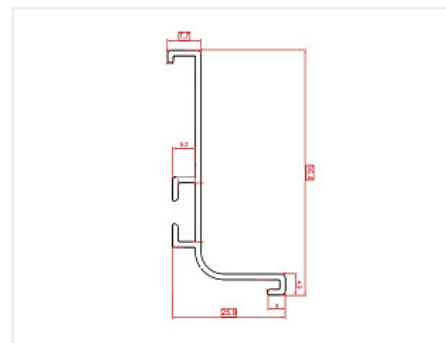

Ручка-профиль, фальш Gola L-образная, 4,0 м, алюминий, серебро, Россия

Модификации:	Ручка-профиль, фальш Gola L
Параметры модификаций:	LED подсветка, Длина, мм, Цвет, Производитель
Производитель:	Россия
Серия:	Лофт
Материал:	алюминий
Модель:	Gola L под столешницу
LED подсветка:	нет
Цвет:	серебро
Длина, мм:	4000
Назначение:	для нижних модулей
Покрытие:	анодирование
Количество в упаковке:	8 шт

Код: 191919 Артикул: -

Акция

Ваша цена: Розница

2 201.26 руб./шт

Дополнительные изображения:

Для сборки вам обязательно понадобится:

Профиль Gola

На анодированном профиле допускается наличие контактных пятен с одной стороны 50 мм +/- 10%

Описание

На анодированном профиле допускается наличие контактных пятен с одной стороны 50 мм +/- 10%

Обязательные комплектующие

Код	Изображение	Название	Цена за единицу
195406		Уголок для профиля Gola L, C, сталь 1шт	105.00 руб.

Аналоги

Код	Название	Цена за единицу
102213	 Ручка-профиль, фальш Gola L-образная, 4,0 м, алюминий, серебро, LED, Россия	2 182.00 руб.