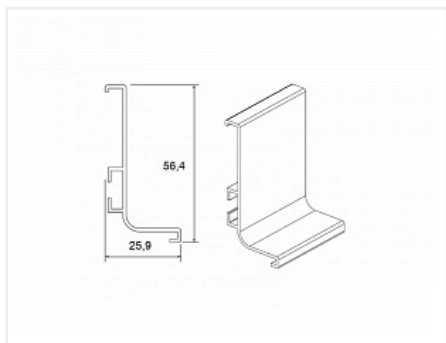

Ручка-профиль, фальш Gola L-образная, 4,0 м, алюминий, серебро, Россия

Модификации:	Ручка-профиль, фальш Gola L
Параметры модификаций:	LED подсветка, Длина, мм, Цвет, Производитель
Производитель:	Россия
Серия:	Лофт
Материал:	алюминий
Модель:	Gola L под столешницу
LED подсветка:	нет
Цвет:	серебро
Длина, мм:	4000
Назначение:	для нижних модулей
Покрытие:	анодирование
Количество в упаковке:	8 шт

Код: 191919 Артикул: -

Акция

Ваша цена: Розница

2 201.26 руб./шт

Дополнительные изображения:

Для сборки вам обязательно понадобится:

Профиль Gola

На анодированном профиле допускается наличие контактных пятен с одной стороны 50 мм +/- 10%

Описание

На анодированном профиле допускается наличие контактных пятен с одной стороны 50 мм +/- 10%

Обязательные комплектующие

Код	Изображение	Название	Цена за единицу
195406		Уголок для профиля Gola L, C, сталь 1шт	105.00 руб.

Аналоги

Код	Название	Цена за единицу
102213	 Ручка-профиль, фальш Gola L-образная, 4,0 м, алюминий, серебро, LED, Россия	2 182.00 руб.