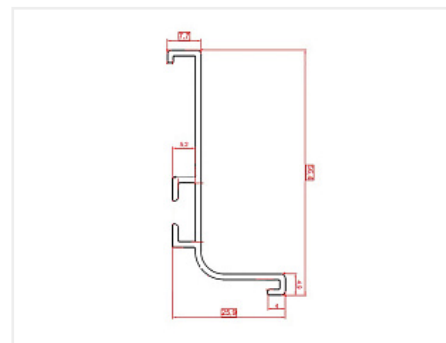

Ручка-профиль, Gola L-образная, 4,0 м, серебро, Россия

Модификации:	Ручка-профиль, фальш Gola L
Параметры модификаций:	LED подсветка, Длина, мм, Цвет, Производитель
Производитель:	Россия
Серия:	Лофт
Материал:	алюминий
Модель:	Gola L под столешницу
LED подсветка:	нет
Цвет:	серебро
Длина, мм:	4000
Назначение:	для нижних модулей
Покрытие:	анодирование
Количество в упаковке:	8 шт

Код: 191919 Артикул: -

Склад

Ваша цена: Розница

2 421.39 руб./шт

Дополнительные изображения:

Для сборки вам обязательно понадобится:

Профиль Gola

На анодированном профиле допускается наличие контактных пятен с одной стороны 50 мм +/- 10%

Описание

На анодированном профиле допускается наличие контактных пятен с одной стороны 50 мм +/- 10%

Обязательные комплектующие

Код		Название	Цена за единицу
195406		Уголок для профиля Gola L, C, сталь 1шт	105.00 руб.

Сопутствующие товары

Код		Название	Цена за единицу
191926		Крепеж для профиля Gola L, C, под шуруп, пластик	126.00 руб.
108680		Крепеж для профиля Gola L, C, на бобышках, пластик	137.47 руб.
107003		Уголок внешний 90* Gola L, пластик, серый, распил 45*, Россия	157.50 руб.
195803		Заглушка торцевая открытая Gola L, пластик, серая, комплект левая + правая, Россия	283.50 руб.
195811		Уголок внутренний 90* Gola L, пластик, серый, распил 45*, Россия	157.50 руб.
195799		Заглушка торцевая закрытая Gola L, пластик, серая, комплект левая + правая, Россия	283.50 руб.