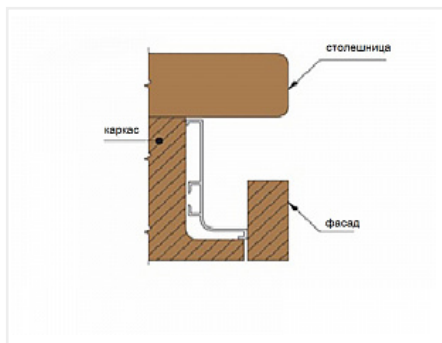

Ручка-профиль, Gola L-образная, 4,0 м, серебро, Россия

Модификации:	Ручка-профиль, фальш Gola L
Параметры модификаций:	LED подсветка, Длина, мм, Цвет, Производитель
Производитель:	Россия
Серия:	Лофт
Материал:	алюминий
Модель:	Gola L под столешницу
LED подсветка:	нет
Цвет:	серебро
Длина, мм:	4000
Назначение:	для нижних модулей
Покрытие:	анодирование
Количество в упаковке:	8 шт

Код: 191919 Артикул: -

Склад

Ваша цена: Розница

2 421.39 руб./шт

Дополнительные изображения:

Для сборки вам обязательно понадобится:

Профиль Gola

На анодированном профиле допускается наличие контактных пятен с одной стороны 50 мм +/- 10%

Описание

На анодированном профиле допускается наличие контактных пятен с одной стороны 50 мм +/- 10%

Обязательные комплектующие

Код		Название	Цена за единицу
195406		Уголок для профиля Gola L, C, сталь 1шт	105.00 руб.

Сопутствующие товары

Код		Название	Цена за единицу
191926		Крепеж для профиля Gola L, C, под шуруп, пластик	126.00 руб.
108680		Крепеж для профиля Gola L, C, на бобышках, пластик	137.47 руб.
107003		Уголок внешний 90* Gola L, пластик, серый, распил 45*, Россия	157.50 руб.
195803		Заглушка торцевая открытая Gola L, пластик, серая, комплект левая + правая, Россия	283.50 руб.
195811		Уголок внутренний 90* Gola L, пластик, серый, распил 45*, Россия	157.50 руб.
195799		Заглушка торцевая закрытая Gola L, пластик, серая, комплект левая + правая, Россия	283.50 руб.