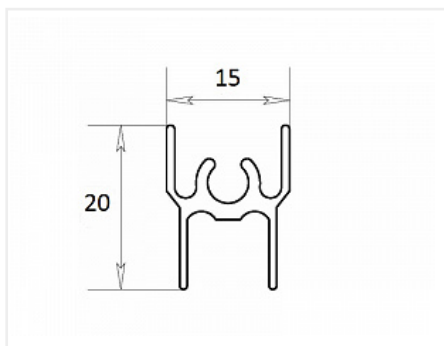

1 шт

Код:
123499

Склад

Ваша цена: Розница

1 266.74 руб./шт

Дополнительные изображения:

С одного из концов профиля на расстоянии 50мм +/- 10% находится контактное пятно!