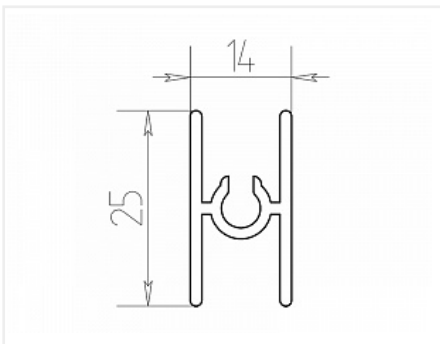

Профиль горизонтальный средний под шуруп серебро 5600, Absolut

Модификации:

**Горизонтальный
средний под шуруп
анод**

Код:
123504

Под заказ

Параметры
модификаций:

Цвет, Длина, мм

Ваша цена: Розница

серебряный

Длина, мм:

5600

Количество в упаковке:

1 шт

Дополнительные изображения:

Для сборки вам обязательно понадобится:

Система для
шкафов-купе
алюминиевая

На концах профиля на расстоянии 50мм +/- 10% находятся контактные пятна!

Обязательные комплектующие

Код	Изображение	Название	Цена за единицу
123144		Шуруп 6*30 под ключ шестигранник	6.36 руб.