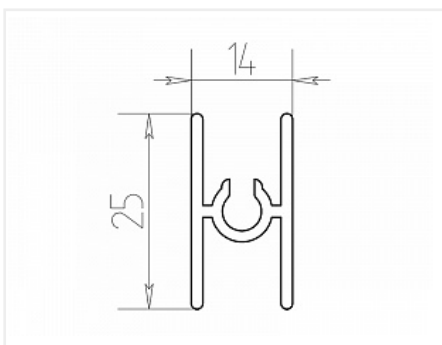

**серебряный**

Длина, мм:

**2800**

Количество в упаковке:

**1 шт**

Дополнительные изображения:

Для сборки вам обязательно понадобится:

Система для  
шкафов-купе  
алюминиевая

С одного из концов профиля на расстоянии 50мм +/- 10% находится контактное пятно!