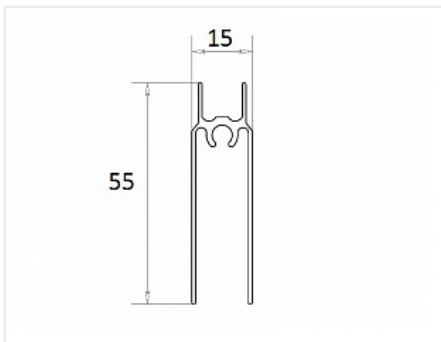

## Профиль горизонтальный нижний серебро 2800, Absolut

Количество в упаковке:

1 шт

Код:  
123501

Склад

Ваша цена: Розница

2 318.58 руб./шт

Дополнительные изображения:

С одного из концов профиля на расстоянии 50мм +/- 10% находится контактное пятно!