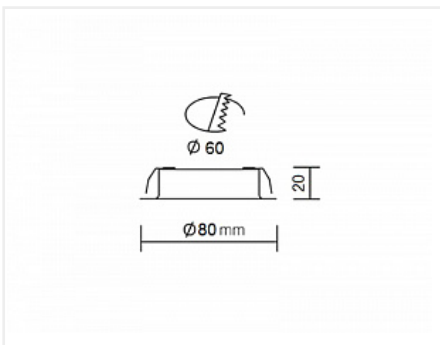

Описание

Комплект для верхней подсветки шкафов, кухонь и другой корпусной мебели на базе LED врезных светильников FT-9228 со встроенным блоком питания

- Длина проводов между светильниками 1м.
- Сетевой шнур с вилкой и выключателем 1,8м.
- Мощность одного светильника 4Вт.
- 6 диодов SMD5730 обеспечивают световой поток 228Лм от одного светильника.
- Цветовая температура 4000K

Комплект собран и готов к установке.