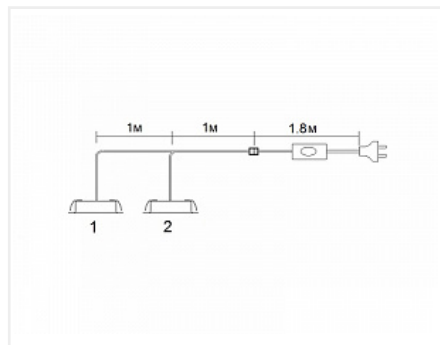

Описание

Комплект для верхней подсветки шкафов, кухонь и другой корпусной мебели на базе LED врезных светильников FT-9228 со встроенным блоком питания

- Длина проводов между светильниками 1м.
- Сетевой шнур с вилкой и выключателем 1,8м.
- Мощность одного светильника 4Вт.
- 6 диодов SMD5730 обеспечивают световой поток 228Лм от одного светильника.
- Цветовая температура 4000K

Комплект собран и готов к установке.