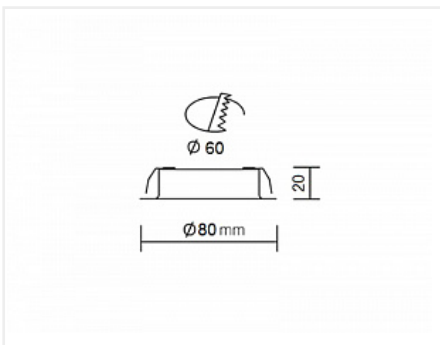

### Описание

Комплект для верхней подсветки шкафов, кухонь и другой корпусной мебели на базе LED врезных светильников FT-9228 со встроенным блоком питания

- Длина проводов между светильниками 1м.
- Сетевой шнур с вилкой и выключателем 1,8м.
- Мощность одного светильника 4Вт.
- 6 диодов SMD5730 обеспечивают световой поток 228Лм от одного светильника.
- Цветовая температура 4000K