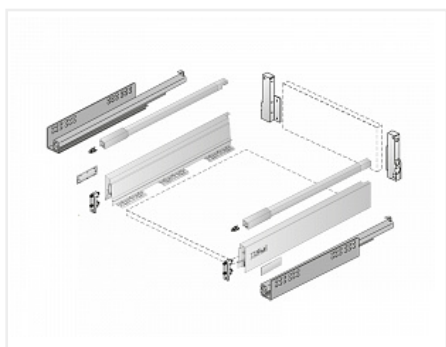

## Комплект ящика InnoTech Atira 144x300 серый, с рейлингом, полн. выдв., Silent System, Art. 9228893, Hettich

Модификации:	<b>Комплект ящика Atira</b>
Параметры модификаций:	<b>Высота, мм, Номинальная длина, мм, Тип направляющих, Цвет</b>
Серия направляющих:	<b>Quadro V6</b>
Art.Hettich:	<b>9228893</b>
Производитель:	<b>Hettich</b>
Серия:	<b>InnoTech Atira</b>
Максимальная нагрузка, кг:	<b>30</b>
Тип направляющих:	<b>С доводчиком</b>
Модель ящика:	<b>стандартный с рейлингом</b>
Тип:	<b>Комплект ящика (в коробке)</b>
Номинальная длина, мм:	<b>300</b>
Тип выдвигания:	<b>полное</b>
Плавное закрывание:	<b>да</b>
Цвет:	<b>серебристый</b>
Высота, мм:	<b>144</b>
Количество в упаковке:	<b>1 комп.</b>

Код: 120467      Артикул: 9228893

**Под заказ**

Ваша цена: Розница

5 694.36 руб./комп.

Дополнительные изображения:

SET503

Описание