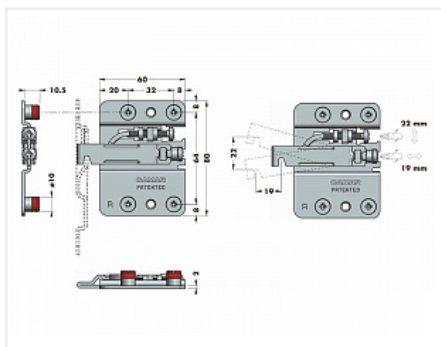

CAMAR 807 RV комплект

Производитель: **CAMAR**
 Тип: **Комплект**
 Тип монтажа: **врезной**
 Максимальная нагрузка, кг: **120**
 Назначение: **для нижних модулей с выдвигаемыми ящиками**

Код:
SET800

Склад

Ваша цена: Розница

2 089.50
руб./шт

Дополнительные изображения:

Состав комплекта

Код	Название	Цена за единицу	Количество
119146	 Планка крепежная для навеса со встр. ящиком 807 RV, 897.AS.Z1.12.12, CAMAR	547.05 руб.	2 шт
119147	 Навес 807 RV (врезной) для каркаса со встр. ящиком, правый, 807.02.Z1.RV.DX, CAMAR	497.70 руб.	1 шт
119148	 Навес 807 RV (врезной) для каркаса со встр. ящиком, левый, 807.02.Z1.RV.SX, CAMAR	497.70 руб.	1 шт