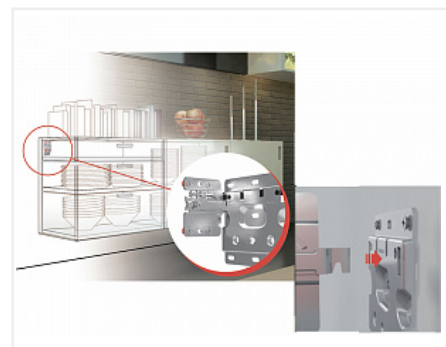

CAMAR 807 RV комплект

Производитель: **CAMAR**
 Тип: **Комплект**
 Тип монтажа: **врезной**
 Максимальная нагрузка, кг: **120**
 Назначение: **для нижних модулей с выдвигаемыми ящиками**

Код:
SET800

Склад

Ваша цена: Розница

2 089.50
руб./шт

Дополнительные изображения:

Состав комплекта

Код	Название	Цена за единицу	Количество
119146	 Планка крепежная для навеса со встр. ящиком 807 RV, 897.AS.Z1.12.12, CAMAR	547.05 руб.	2 шт
119147	 Навес 807 RV (врезной) для каркаса со встр. ящиком, правый, 807.02.Z1.RV.DX, CAMAR	497.70 руб.	1 шт
119148	 Навес 807 RV (врезной) для каркаса со встр. ящиком, левый, 807.02.Z1.RV.SX, CAMAR	497.70 руб.	1 шт