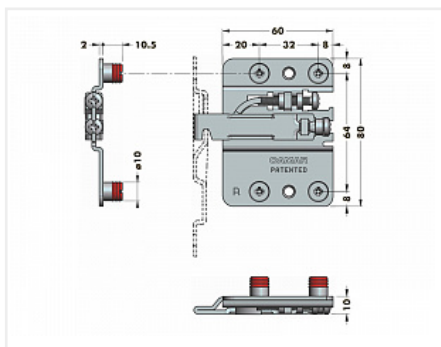

Состав комплекта

Код	Название	Цена за единицу	Количество
119142	 Планка крепежная для навеса 807, 897.AS.Z1.60.70, САМАР	156.45 руб.	2 шт
119143	 Навес 807 правый, 807.02.Z1.IN.DX, САМАР	468.30 руб.	1 шт