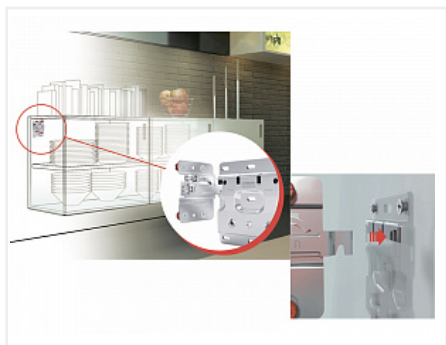

САМАР 807 комплект

Производитель:

САМАР

Тип:

Комплект

Тип монтажа:

накладной

Максимальная нагрузка, кг:

Состав комплекта

Код	Название	Цена за единицу	Количество
119142	 Планка крепежная для навеса 807, 897.AS.Z1.60.70, САМАР	156.45 руб.	2 шт
119143	 Навес 807 правый, 807.02.Z1.IN.DX, САМАР	468.30 руб.	1 шт