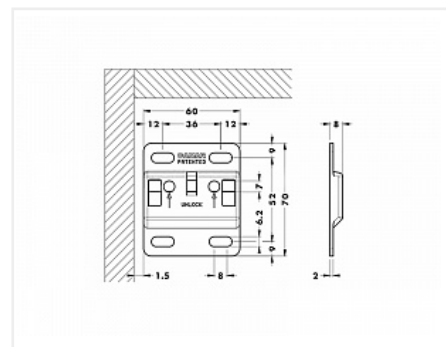

Состав комплекта

Код	Название	Цена за единицу	Количество
119142	 Планка крепежная для навеса 807, 897.AS.Z1.60.70, САМАР	156.45 руб.	2 шт
119143	 Навес 807 правый, 807.02.Z1.IN.DX, САМАР	468.30 руб.	1 шт