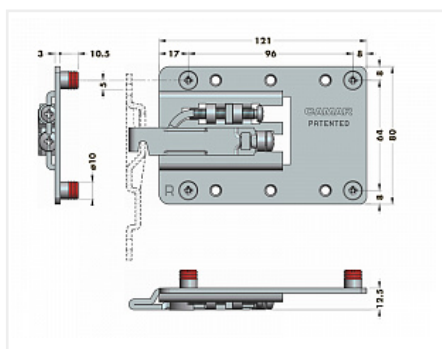

CAMAR 807 XL комплект

Производитель: **CAMAR**
 Тип: **Комплект**
 Тип монтажа: **накладной**
 Максимальная нагрузка, кг: **120**
 Назначение: **для нижних модулей**

Код:
SET1429

Склад

Ваша цена: Розница

4 714.50
руб./шт

Дополнительные изображения:

Состав комплекта

| Код | Название | Цена за единицу | Количество |
|--------|--|-----------------|------------|
| 119173 | Навес 807 XL левый, 807.XL.Z1.IN.SX, CAMAR | 1 484.70 руб. | 1 шт |
| 119171 | Планка крепежная для навеса 807 XL и 807 XL RV, 897.AS.Z1.XL.90, CAMAR | 872.55 руб. | 2 шт |

119172

Навес 807 XL правый, 807.XL.Z1.IN.DX, CAMAR

1 484.70 руб.

1 шт
