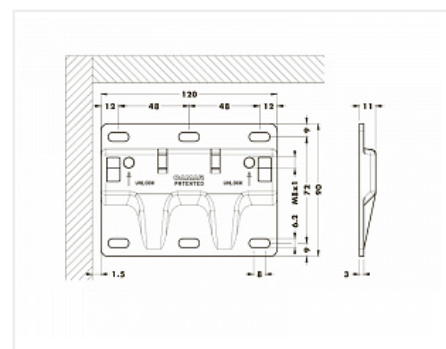

CAMAR 807 XL комплект

Производитель: **CAMAR**
 Тип: **Комплект**
 Тип монтажа: **накладной**
 Максимальная нагрузка, кг: **120**
 Назначение: **для нижних модулей**

Код:
SET1429

Склад

Ваша цена: Розница

4 714.50
руб./шт

Дополнительные изображения:

Состав комплекта

| Код | Название | Цена за единицу | Количество |
|--------|--|-----------------|------------|
| 119173 | Навес 807 XL левый, 807.XL.Z1.IN.SX, CAMAR | 1 484.70 руб. | 1 шт |
| 119171 | Планка крепежная для навеса 807 XL и 807 XL RV, 897.AS.Z1.XL.90, CAMAR | 872.55 руб. | 2 шт |

119172

Навес 807 XL правый, 807.XL.Z1.IN.DX, CAMAR

1 484.70 руб.

1 шт
