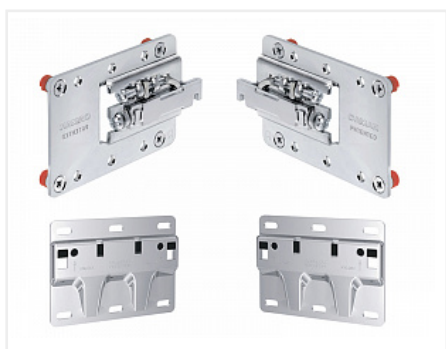

CAMAR 807 XL комплект

Производитель: **CAMAR**
 Тип: **Комплект**
 Тип монтажа: **накладной**
 Максимальная нагрузка, кг: **120**
 Назначение: **для нижних модулей**

Код:
SET1429

Склад

Ваша цена: Розница

4 714.50
руб./шт

Дополнительные изображения:

Состав комплекта

| Код | Название | Цена за единицу | Количество |
|--------|--|-----------------|------------|
| 119173 | Навес 807 XL левый, 807.XL.Z1.IN.SX, CAMAR | 1 484.70 руб. | 1 шт |
| 119171 | Планка крепежная для навеса 807 XL и 807 XL RV, 897.AS.Z1.XL.90, CAMAR | 872.55 руб. | 2 шт |

119172

Навес 807 XL правый, 807.XL.Z1.IN.DX, CAMAR

1 484.70 руб.

1 шт
