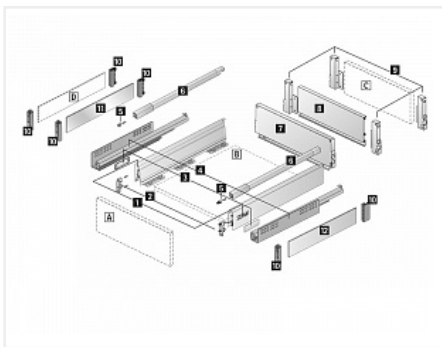

Модификации:	Комплект ящика Atira
Параметры модификаций:	Номинальная длина, мм, Высота, мм, Тип направляющих, Цвет
Серия направляющих:	Quadro V6
Art.Hettich:	9245444
Производитель:	Hettich
Серия:	InnoTech Atira
Максимальная нагрузка, кг:	30
Тип направляющих:	Push to open
Модель ящика:	стандартный с рейлингом
Тип:	Комплект ящика (в коробке)
Номинальная длина, мм:	470
Тип выдвижения:	полное
Плавное закрывание:	нет
Цвет:	антрацит
Высота, мм:	176
Количество в упаковке:	1 комп.

Код: 193091   Артикул: 9245444

Под заказ

Ваша цена: Розница

7 846.33 руб./комп.

Дополнительные изображения: