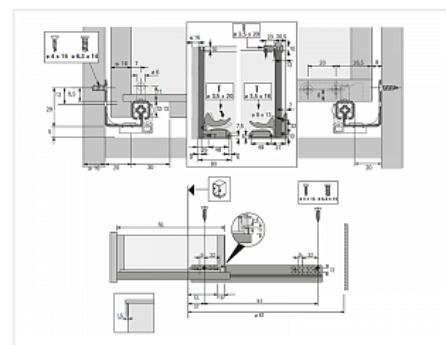

Состав комплекта

Код	Название	Цена за единицу	Количество