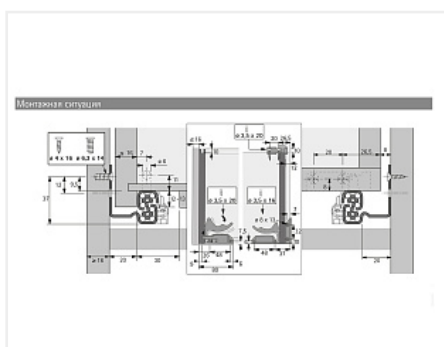

Состав комплекта

Код	Название	Цена за единицу	Количество