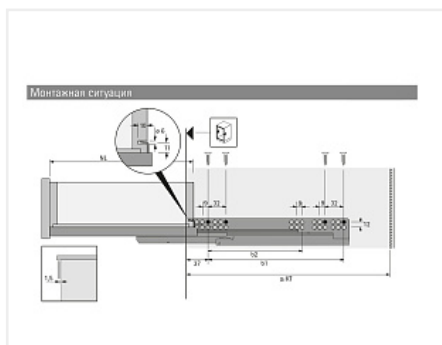

Состав комплекта

Код	Название	Цена за единицу	Количество