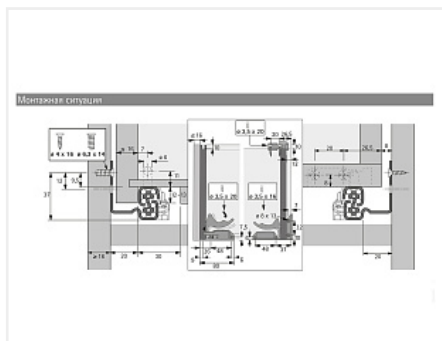

Комплект скрытых направляющих Quadro V6 30/400 Silent System с фиксаторами, Hettich

Производитель:	Hettich
Плавное закрытие:	да
Тип выдвижения:	полное
Тип:	Комплект направляющих
Максимальная нагрузка, кг:	30
Тип направляющих:	С доводчиком
Модификации:	Комплект скрытых направляющих Quadro
Параметры модификаций:	Тип выдвижения, Длина, мм, Тип направляющих
Серия направляющих:	Quadro V6
Номинальная длина, мм:	400

Код:
SET1422

Склад

Ваша цена: Розница

3 232.70
руб./шт

Дополнительные изображения:

Состав комплекта

Код	Название	Цена за единицу	Количество
-----	----------	-----------------	------------

114762		Фиксатор с регулировкой для скрытых направляющих Quadro, левый Art. 9144830, Hettich	94.90 руб.	1 шт
114763		Фиксатор с регулировкой для скрытых направляющих Quadro, правый Art. 9144841, Hettich	94.90 руб.	1 шт
114749		Скрытая направляющая Quadro V6 30/400 Silent System, полное выдвижение, для деревянных ящиков EB 20, правая Art. 9047736, Hettich	1 521.45 руб.	1 шт
114748		Скрытая направляющая Quadro V6 30/400 Silent System, полное выдвижение, для деревянных ящиков EB 20, левая Art. 9047735, Hettich	1 521.45 руб.	1 шт