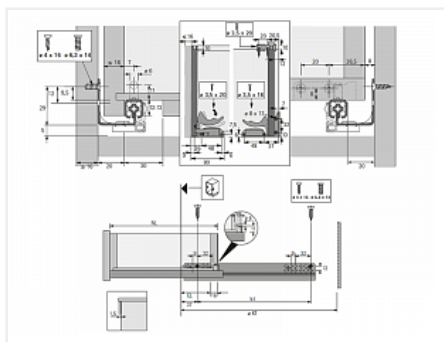

Комплект скрытых направляющих Quadro V6 30/400 Silent System с фиксаторами, Hettich

Производитель:	Hettich
Плавное закрытие:	да
Тип выдвижения:	полное
Тип:	Комплект направляющих
Максимальная нагрузка, кг:	30
Тип направляющих:	С доводчиком
Модификации:	Комплект скрытых направляющих Quadro
Параметры модификаций:	Тип выдвижения, Длина, мм, Тип направляющих
Серия направляющих:	Quadro V6
Номинальная длина, мм:	400

Код:
SET1422

Склад

Ваша цена: Розница

3 232.70
руб./шт

Дополнительные изображения:

Состав комплекта

Код	Название	Цена за единицу	Количество
-----	----------	-----------------	------------

114762		Фиксатор с регулировкой для скрытых направляющих Quadro, левый Art. 9144830, Hettich	94.90 руб.	1 шт
114763		Фиксатор с регулировкой для скрытых направляющих Quadro, правый Art. 9144841, Hettich	94.90 руб.	1 шт
114749		Скрытая направляющая Quadro V6 30/400 Silent System, полное выдвижение, для деревянных ящиков EB 20, правая Art. 9047736, Hettich	1 521.45 руб.	1 шт
114748		Скрытая направляющая Quadro V6 30/400 Silent System, полное выдвижение, для деревянных ящиков EB 20, левая Art. 9047735, Hettich	1 521.45 руб.	1 шт