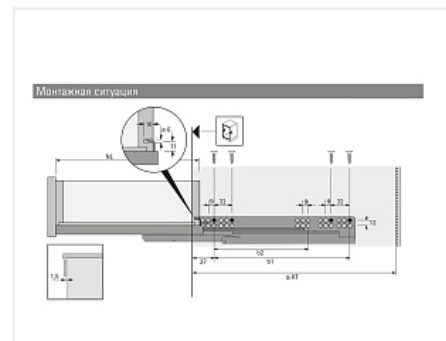

Комплект скрытых направляющих Quadro V6 30/400 Silent System с фиксаторами, Hettich

Производитель:	Hettich
Плавное закрытие:	да
Тип выдвижения:	полное
Тип:	Комплект направляющих
Максимальная нагрузка, кг:	30
Тип направляющих:	С доводчиком
Модификации:	Комплект скрытых направляющих Quadro
Параметры модификаций:	Тип выдвижения, Длина, мм, Тип направляющих
Серия направляющих:	Quadro V6
Номинальная длина, мм:	400

Код:
SET1422

Склад

Ваша цена: Розница

3 232.70
руб./шт

Дополнительные изображения:

Состав комплекта

Код	Название	Цена за единицу	Количество
-----	----------	-----------------	------------

114762		Фиксатор с регулировкой для скрытых направляющих Quadro, левый Art. 9144830, Hettich	94.90 руб.	1 шт
114763		Фиксатор с регулировкой для скрытых направляющих Quadro, правый Art. 9144841, Hettich	94.90 руб.	1 шт
114749		Скрытая направляющая Quadro V6 30/400 Silent System, полное выдвижение, для деревянных ящиков EB 20, правая Art. 9047736, Hettich	1 521.45 руб.	1 шт
114748		Скрытая направляющая Quadro V6 30/400 Silent System, полное выдвижение, для деревянных ящиков EB 20, левая Art. 9047735, Hettich	1 521.45 руб.	1 шт