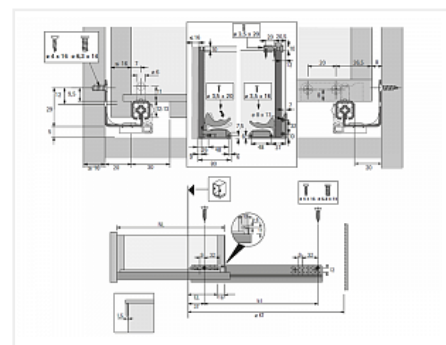

Комплект скрытых направляющих Quadro V6 30/250 Silent System с фиксаторами, Hettich

Производитель:	Hettich
Плавное закрытие:	да
Тип выдвижения:	полное
Тип:	Комплект направляющих
Максимальная нагрузка, кг:	30
Тип направляющих:	С доводчиком
Модификации:	Комплект скрытых направляющих Quadro
Параметры модификаций:	Тип выдвижения, Тип направляющих, Длина, мм
Серия направляющих:	Quadro V6
Номинальная длина, мм:	250

Код:
SET1421

Склад

Ваша цена: Розница

2 777.78
руб./шт

Дополнительные изображения:

Состав комплекта

Код	Название	Цена за единицу	Количество
-----	----------	-----------------	------------

114762		Фиксатор с регулировкой для скрытых направляющих Quadro, левый Art. 9144830, Hettich	90.39 руб.	1 шт
114763		Фиксатор с регулировкой для скрытых направляющих Quadro, правый Art. 9144841, Hettich	90.39 руб.	1 шт
118617		Скрытая направляющая Quadro V6 30/250 Silent System, полное выдвижение, для деревянных ящиков EB 20, правая Art. 9049307, Hettich	1 298.50 руб.	1 шт
118618		Скрытая направляющая Quadro V6 30/250 Silent System, полное выдвижение, для деревянных ящиков EB 20, левая Art. 9049306, Hettich	1 298.50 руб.	1 шт