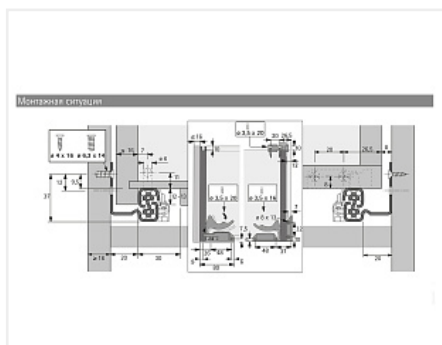

Комплект скрытых направляющих Quadro V6 30/250 Silent System с фиксаторами, Hettich

Производитель:	Hettich
Плавное закрытие:	да
Тип выдвижения:	полное
Тип:	Комплект направляющих
Максимальная нагрузка, кг:	30
Тип направляющих:	С доводчиком
Модификации:	Комплект скрытых направляющих Quadro
Параметры модификаций:	Тип выдвижения, Тип направляющих, Длина, мм
Серия направляющих:	Quadro V6
Номинальная длина, мм:	250

Код:
SET1421

Склад

Ваша цена: Розница

2 777.78
руб./шт

Дополнительные изображения:

Состав комплекта

Код	Название	Цена за единицу	Количество
-----	----------	-----------------	------------

114762		Фиксатор с регулировкой для скрытых направляющих Quadro, левый Art. 9144830, Hettich	90.39 руб.	1 шт
114763		Фиксатор с регулировкой для скрытых направляющих Quadro, правый Art. 9144841, Hettich	90.39 руб.	1 шт
118617		Скрытая направляющая Quadro V6 30/250 Silent System, полное выдвижение, для деревянных ящиков EB 20, правая Art. 9049307, Hettich	1 298.50 руб.	1 шт
118618		Скрытая направляющая Quadro V6 30/250 Silent System, полное выдвижение, для деревянных ящиков EB 20, левая Art. 9049306, Hettich	1 298.50 руб.	1 шт