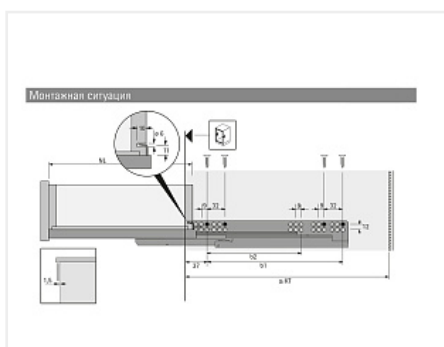

Комплект скрытых направляющих Quadro V6 30/250 Silent System с фиксаторами, Hettich

Производитель:	Hettich
Плавное закрытие:	да
Тип выдвижения:	полное
Тип:	Комплект направляющих
Максимальная нагрузка, кг:	30
Тип направляющих:	С доводчиком
Модификации:	Комплект скрытых направляющих Quadro
Параметры модификаций:	Тип выдвижения, Тип направляющих, Длина, мм
Серия направляющих:	Quadro V6
Номинальная длина, мм:	250

Код:
SET1421

Склад

Ваша цена: Розница

2 777.78
руб./шт

Дополнительные изображения:

Состав комплекта

Код	Название	Цена за единицу	Количество
-----	----------	-----------------	------------

114762		Фиксатор с регулировкой для скрытых направляющих Quadro, левый Art. 9144830, Hettich	90.39 руб.	1 шт
114763		Фиксатор с регулировкой для скрытых направляющих Quadro, правый Art. 9144841, Hettich	90.39 руб.	1 шт
118617		Скрытая направляющая Quadro V6 30/250 Silent System, полное выдвижение, для деревянных ящиков EB 20, правая Art. 9049307, Hettich	1 298.50 руб.	1 шт
118618		Скрытая направляющая Quadro V6 30/250 Silent System, полное выдвижение, для деревянных ящиков EB 20, левая Art. 9049306, Hettich	1 298.50 руб.	1 шт