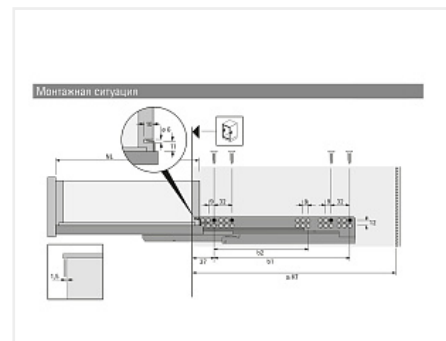

Комплект скрытых направляющих Quadro V6 30/300 Silent System с фиксаторами, Hettich

Производитель:	Hettich
Плавное закрытие:	да
Тип выдвижения:	полное
Тип:	Комплект направляющих
Максимальная нагрузка, кг:	30
Тип направляющих:	С доводчиком
Модификации:	Комплект скрытых направляющих Quadro
Параметры модификаций:	Тип выдвижения, Длина, мм, Тип направляющих
Серия направляющих:	Quadro V6
Номинальная длина, мм:	300

Код:
SET1420

Склад

Ваша цена: Розница

2 995.62
руб./шт

Дополнительные изображения:

Состав комплекта

Код	Название	Цена за единицу	Количество
-----	----------	-----------------	------------

114762		Фиксатор с регулировкой для скрытых направляющих Quadro, левый Art. 9144830, Hettich	94.90 руб.	1 шт
114763		Фиксатор с регулировкой для скрытых направляющих Quadro, правый Art. 9144841, Hettich	94.90 руб.	1 шт
115068		Скрытая направляющая Quadro V6 30/300 Silent System, полное выдвижение, для деревянных ящиков EB 20, правая Art. 9047648, Hettich	1 402.91 руб.	1 шт
115067		Скрытая направляющая Quadro V6 30/300 Silent System, полное выдвижение, для деревянных ящиков EB 20, левая Art. 9047647, Hettich	1 402.91 руб.	1 шт