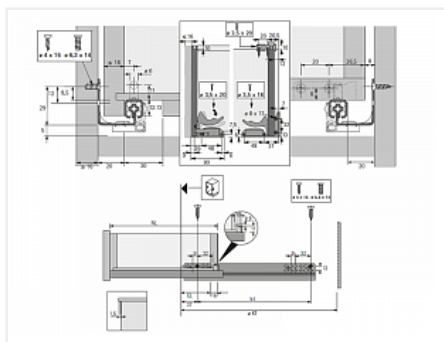

Комплект скрытых направляющих Quadro V6 30/300 Silent System с фиксаторами, Hettich

Производитель:	Hettich
Плавное закрытие:	да
Тип выдвижения:	полное
Тип:	Комплект направляющих
Максимальная нагрузка, кг:	30
Тип направляющих:	С доводчиком
Модификации:	Комплект скрытых направляющих Quadro
Параметры модификаций:	Тип выдвижения, Длина, мм, Тип направляющих
Серия направляющих:	Quadro V6
Номинальная длина, мм:	300

Код:
SET1420

Склад

Ваша цена: Розница

2 995.62
руб./шт

Дополнительные изображения:

Состав комплекта

Код	Название	Цена за единицу	Количество
-----	----------	-----------------	------------

114762		Фиксатор с регулировкой для скрытых направляющих Quadro, левый Art. 9144830, Hettich	94.90 руб.	1 шт
114763		Фиксатор с регулировкой для скрытых направляющих Quadro, правый Art. 9144841, Hettich	94.90 руб.	1 шт
115068		Скрытая направляющая Quadro V6 30/300 Silent System, полное выдвижение, для деревянных ящиков EB 20, правая Art. 9047648, Hettich	1 402.91 руб.	1 шт
115067		Скрытая направляющая Quadro V6 30/300 Silent System, полное выдвижение, для деревянных ящиков EB 20, левая Art. 9047647, Hettich	1 402.91 руб.	1 шт