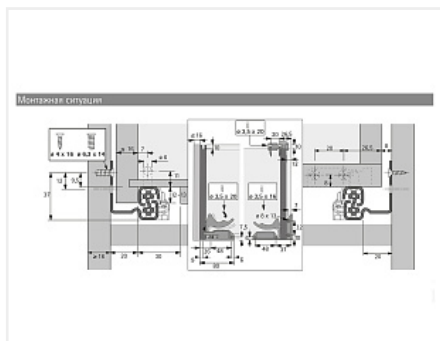

Комплект скрытых направляющих Quadro V6 30/300 Silent System с фиксаторами, Hettich

Производитель:	Hettich
Плавное закрытие:	да
Тип выдвижения:	полное
Тип:	Комплект направляющих
Максимальная нагрузка, кг:	30
Тип направляющих:	С доводчиком
Модификации:	Комплект скрытых направляющих Quadro
Параметры модификаций:	Тип выдвижения, Длина, мм, Тип направляющих
Серия направляющих:	Quadro V6
Номинальная длина, мм:	300

Код:
SET1420

Склад

Ваша цена: Розница

2 995.62
руб./шт

Дополнительные изображения:

Состав комплекта

Код	Название	Цена за единицу	Количество
-----	----------	-----------------	------------

114762		Фиксатор с регулировкой для скрытых направляющих Quadro, левый Art. 9144830, Hettich	94.90 руб.	1 шт
114763		Фиксатор с регулировкой для скрытых направляющих Quadro, правый Art. 9144841, Hettich	94.90 руб.	1 шт
115068		Скрытая направляющая Quadro V6 30/300 Silent System, полное выдвижение, для деревянных ящиков EB 20, правая Art. 9047648, Hettich	1 402.91 руб.	1 шт
115067		Скрытая направляющая Quadro V6 30/300 Silent System, полное выдвижение, для деревянных ящиков EB 20, левая Art. 9047647, Hettich	1 402.91 руб.	1 шт