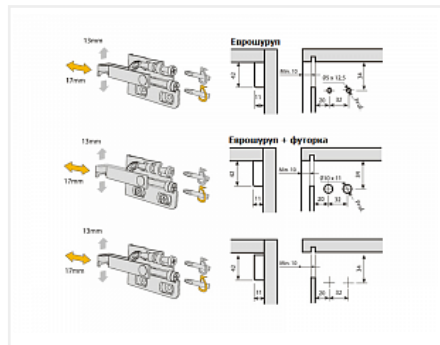

Навес SCARPI-4 левый, для подвесных полок регулируемый, сталь, крепление еврошурупом, нагрузка 65 кг, 290.27.941 HAFELE

Модификации:	Навес Strong
Параметры модификаций:	Производитель, Крепление
Производитель:	Hafele
Максимальная нагрузка, кг:	65
Тип:	Навес
Крепление:	слева
Тип монтажа:	накладной
Назначение:	для верхних модулей
Количество в упаковке:	200 шт

Код: 122327 Артикул: 290.27.941

Склад

Ваша цена: Розница

143.20 руб./шт

Дополнительные изображения:

Для сборки вам обязательно понадобится:

Описание

Навес SCARPI-4

Регулировка по высоте: 13 мм

Регулировка по глубине: 17 мм

Материал: сталь

Способ фиксации: еврошуруп

Рекомендуется использовать декоративные накладки.

ВНИМАНИЕ! При регулировке навеса не использовать шурупверт!