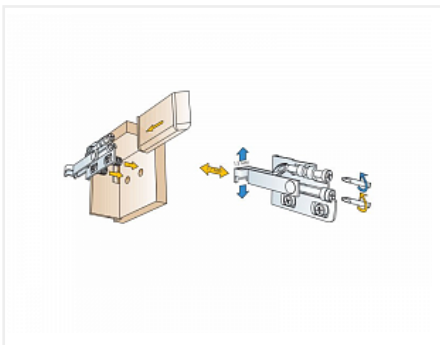

Навес SCARPI-4 левый, для подвесных полок регулируемый, сталь, крепление еврошурупом, нагрузка 65 кг, 290.27.941 HAFELE

Модификации:	Навес Strong
Параметры модификаций:	Производитель, Крепление
Производитель:	Hafele
Максимальная нагрузка, кг:	65
Тип:	Навес
Крепление:	слева
Тип монтажа:	накладной
Назначение:	для верхних модулей
Количество в упаковке:	200 шт

Код: 122327   Артикул: 290.27.941

Склад

Ваша цена: Розница

143.20 руб./шт

Дополнительные изображения:

Для сборки вам обязательно понадобится: