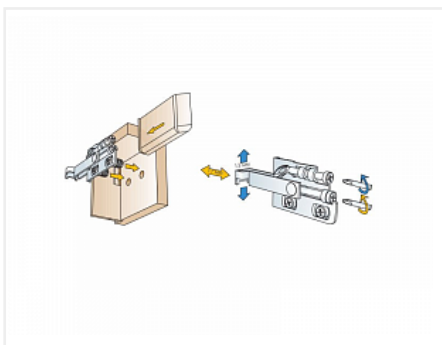

Навес SCARPI-4 правый, для подвесных полок регулируемый, сталь, крепление еврошурупом, нагрузка 65 кг, 290.27.940 HAFELE

Модификации:	Навес Strong
Параметры модификаций:	Крепление, Производитель
Производитель:	Hafele
Максимальная нагрузка, кг:	65
Тип:	Навес
Крепление:	справа
Тип монтажа:	накладной
Назначение:	для верхних модулей
Количество в упаковке:	200 шт

Код: 122328   Артикул: 290.27.940

Склад

Ваша цена: Розница

143.20 руб./шт

Дополнительные изображения:

Для сборки вам обязательно понадобится: