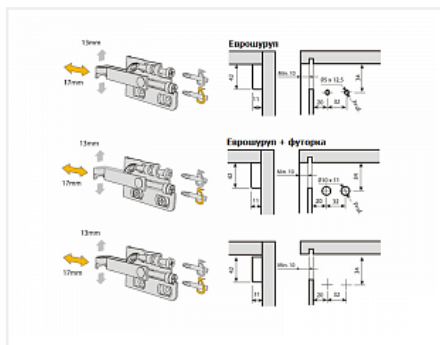

Навес SCARPI-4 правый, для подвесных полок регулируемый, сталь, крепление еврошурупом, нагрузка 65 кг, 290.27.940 HAFELE

Модификации:	Навес Strong
Параметры модификаций:	Крепление, Производитель
Производитель:	Hafele
Максимальная нагрузка, кг:	65
Тип:	Навес
Крепление:	справа
Тип монтажа:	накладной
Назначение:	для верхних модулей
Количество в упаковке:	200 шт

Код: 122328   Артикул: 290.27.940

Склад

Ваша цена: Розница

143.20 руб./шт

Дополнительные изображения:

Для сборки вам обязательно понадобится: