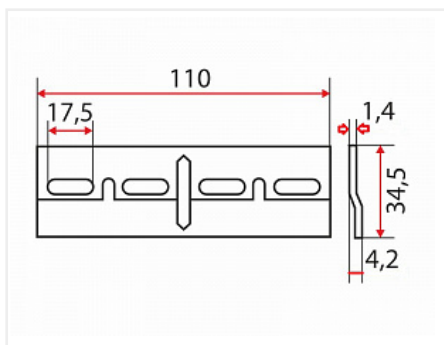

Производитель: **Россия**
Тип: **Планка крепежная**
Планка крепежная для навеса: **ABS, Strong, CAMAR 806, CAMAR 814.65, CAMAR 816, SCARPI-4**
Количество в упаковке: **250 шт**

Код:
122326

Склад

Ваша цена: Розница

35.00 руб./шт

Дополнительные изображения:

Для сборки вам обязательно понадобится: