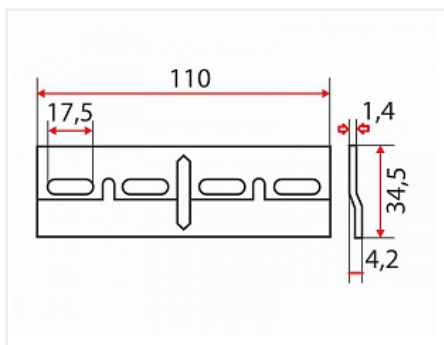

Планка крепежная оцинкованная Strong, 110мм

Производитель: **Россия**
 Тип: **Планка крепежная**
 Планка крепежная для навеса: **ABS, Strong, CAMAR 806, CAMAR 814.65, CAMAR 816, SCARPI-4**
 Количество в упаковке: **250 шт**

Код:
122326

Склад

Ваша цена: Розница

35.00 руб./шт

Дополнительные изображения:

Для сборки вам обязательно понадобится:

Обязательные комплектующие

Код	Название	Цена за единицу
122316	 Навес Strong левый, для подвесных полок регулируемый, сталь, крепление еврошурупом, нагрузка 75 кг	79.00 руб.
122317	 Навес Strong правый, для подвесных полок регулируемый, сталь, крепление еврошурупом, нагрузка 75 кг	79.00 руб.
122328	Навес SCARPI-4 правый, для подвесных полок регулируемый, сталь, крепление еврошурупом, нагрузка 65 кг, 290.27.940 HAFELE	174.05 руб.

122327

Навес SCARPI-4 левый, для подвесных полок регулируемый, сталь, крепление еврошурупом, нагрузка 65 кг, 290.27.941 HAFELE

174.05 руб.

Аналоги

Код	Название	Цена за единицу
101407	 Планка крепежная для навеса (код 101136), оцинкованная	13.01 руб.