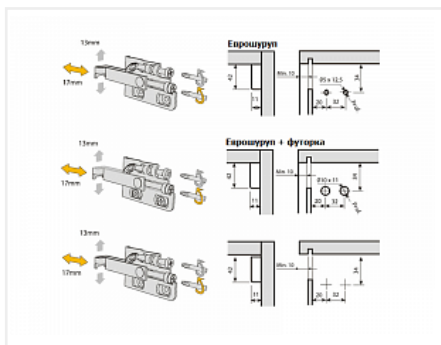

Навес Strong левый, для подвесных полок регулируемый, сталь, крепление еврошурупом, нагрузка 75 кг

Модификации:	Навес Strong
Параметры модификаций:	Крепление, Производитель
Производитель:	Россия
Максимальная нагрузка, кг:	75
Тип:	Навес
Крепление:	слева
Тип монтажа:	накладной
Назначение:	для верхних модулей
Количество в упаковке:	200 шт

Код: 122316 Артикул: Strong L

Склад

Ваша цена: Розница

79.00 руб./шт

Дополнительные изображения:

Для сборки вам обязательно понадобится:

Крепеж разный

Навесы

Описание

Навес Strong

Регулировка по высоте: 13 мм

Регулировка по глубине: 17 мм

Материал: сталь

Способ фиксации: еврошуруп

Рекомендуется использовать декоративные накладки.

ВНИМАНИЕ! При регулировке навеса не использовать шурупверт!