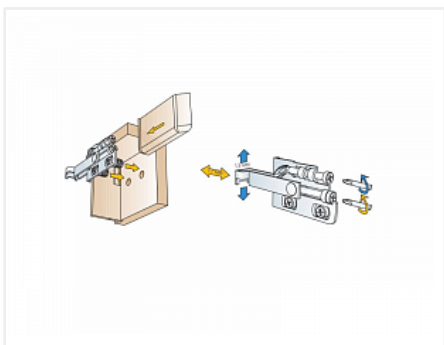

Навес Strong левый, для подвесных полок регулируемый, сталь, крепление еврошурупом, нагрузка 75 кг

Модификации:	Навес Strong
Параметры модификаций:	Крепление, Производитель
Производитель:	Россия
Максимальная нагрузка, кг:	75
Тип:	Навес
Крепление:	слева
Тип монтажа:	накладной
Назначение:	для верхних модулей
Количество в упаковке:	200 шт

Код: 122316 Артикул: Strong L

Склад

Ваша цена: Розница

79.00 руб./шт

Дополнительные изображения:

Для сборки вам обязательно понадобится:

Крепеж разный

Навесы

Описание

Навес Strong

Регулировка по высоте: 13 мм

Регулировка по глубине: 17 мм

Материал: сталь

Способ фиксации: еврошуруп

Рекомендуется использовать декоративные накладки.

ВНИМАНИЕ! При регулировке навеса не использовать шурупверт!