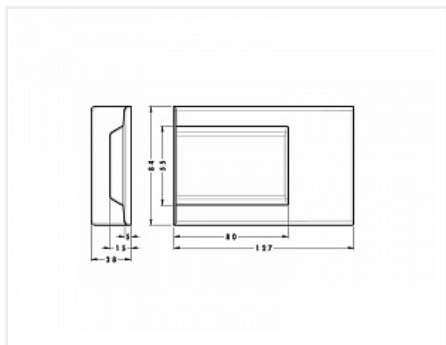

Накладка для навеса 807 XL, белая (пласт), 807.XL.01.00.00, CAMAR

Модификации:	Накладка для навеса 807 XL
Параметры модификаций:	Цвет
Производитель:	CAMAR
Тип:	Накладка
Накладка для навеса:	CAMAR 807 XL RV
Крепление:	универсальное
Цвет:	белый
Количество в упаковке:	100 шт

Код: 122308	Артикул: 807.XL.01.00.00

Склад

Ваша цена: Розница

101.00 руб./шт

Дополнительные изображения:

Для сборки вам обязательно понадобится: