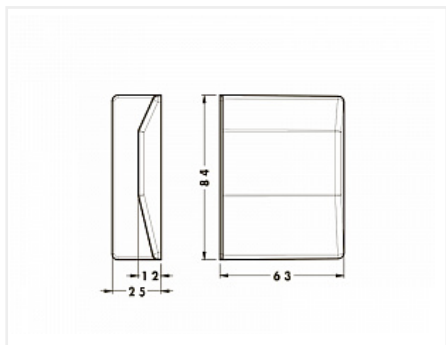

Накладка для навеса 807, белая (пласт), левая, 807.00.01.00.SX, CAMAR

Модификации:	Накладка для навеса 807
Параметры модификаций:	Цвет, Крепление
Производитель:	CAMAR
Тип:	Накладка
Накладка для навеса:	CAMAR 807
Крепление:	слева
Цвет:	белый
Количество в упаковке:	400 шт

Код: 122305	Артикул: 807.00.01.00.SX

Склад

Ваша цена: Розница

40.95 руб./шт

Дополнительные изображения:

Для сборки вам обязательно понадобится: