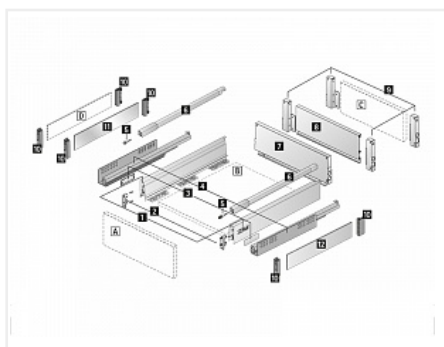

Комплект ящика InnoTech Atira 144x300 белый ,с рейлингом, полн. выдв., Silent System, Art. 9230051, Hettich

Модификации:	Комплект ящика Atira
Параметры модификаций:	Номинальная длина, мм, Цвет, Высота, мм, Тип направляющих
Серия направляющих:	Quadro V6
Art.Hettich:	9230051
Производитель:	Hettich
Серия:	InnoTech Atira
Максимальная нагрузка, кг:	30
Тип направляющих:	С доводчиком
Модель ящика:	стандартный с рейлингом
Тип:	Комплект ящика (в коробке)
Номинальная длина, мм:	300
Тип выдвигения:	полное
Плавное закрывание:	да
Цвет:	белый
Высота, мм:	144
Количество в упаковке:	1 комп.

Код: 120497 Артикул: 9230051

Новинка

Ваша цена: Розница

5 694.36 руб./комп.

Дополнительные изображения:

SET501

Описание