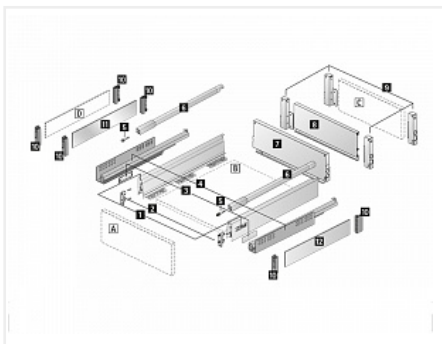

Модификации:	Комплект ящика Atira
Параметры модификаций:	Номинальная длина, мм, Тип направляющих, Цвет, Высота, мм
Серия направляющих:	Quadro V6
Art.Hettich:	9230051
Производитель:	Hettich
Серия:	InnoTech Atira
Максимальная нагрузка, кг:	30
Тип направляющих:	С доводчиком
Модель ящика:	стандартный с рейлингом
Тип:	Комплект ящика (в коробке)
Номинальная длина, мм:	300
Тип выдвижения:	полное
Плавное закрывание:	да
Цвет:	белый
Высота, мм:	144
Количество в упаковке:	1 комп.

Код: 120497   Артикул: 9230051

Новинка

Ваша цена: Розница

6 605.26 руб./комп.

Дополнительные изображения: