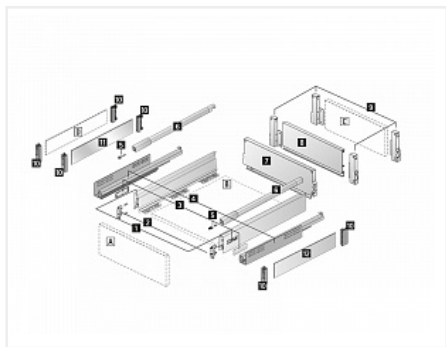

Комплект ящика InnoTech Atira 144x260 серый с рейлингом, полн. выдв., Silent System, Art. 9228892, Hettich

| | |
|----------------------------|--|
| Модификации: | Комплект ящика Atira |
| Параметры модификаций: | Номинальная длина, мм, Тип направляющих, Цвет, Высота, мм |
| Серия направляющих: | Quadro V6 |
| Art.Hettich: | 9228892 |
| Производитель: | Hettich |
| Серия: | InnoTech Atira |
| Максимальная нагрузка, кг: | 30 |
| Тип направляющих: | С доводчиком |
| Модель ящика: | стандартный с рейлингом |
| Тип: | Комплект ящика (в коробке) |
| Номинальная длина, мм: | 260 |
| Тип выдвижения: | полное |
| Плавное закрытие: | да |
| Цвет: | серебристый |
| Высота, мм: | 144 |
| Количество в упаковке: | 1 комп. |

Код: 120466 Артикул: 9228892

Под заказ

Ваша цена: Розница

5 584.64 руб./комп.

Дополнительные изображения:

SET499

Описание