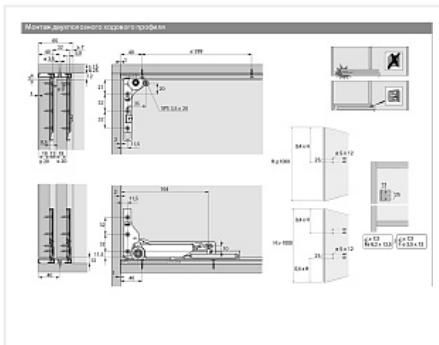

Профиль ходовой SLIDELINE M для вкладных дверей, двухполосный, накладной L2500 (к-т 2 профиля + 2 адаптера), алюминий Art. 9227245 Hettich

Art.Hettich: **9227245**
 Серия: **SLIDELINE M**
 Количество в упаковке: **1 комп.**

Код: 122237 Артикул: 9227245

Под заказ

Ваша цена: Розница

10 196.35 руб./комп.

Дополнительные изображения:

Описание

Накладной ходовой/направляющий двухполосный профиль SLIDELINE M для шкафов с вкладными дверьми шириной 300-1800 мм и весом до 30 кг.

Монтируется на шурупы или двухсторонний скотч.

В комплект входят монтажные адаптеры для разметки отверстий и точного позиционирования профиля.

Аналоги

Код	Название	Цена за единицу
122238	 Профиль ходовой SLIDELINE M для вкладных дверей, однополосный врезной L2500 (к-т 4 шт), алюминий Art. 9227246 Hettich	6 117.85 руб.