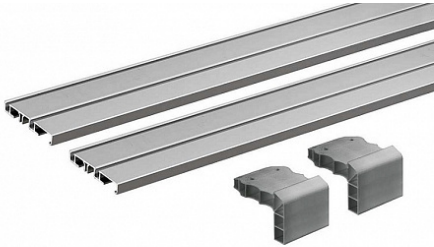

Профиль ходовой SLIDELINE M для вкладных дверей, двухполосный, накладной L2500 (к-т 2 профиля + 2 адаптера), алюминий Art. 9227245 Hettich

Art.Hettich: **9227245**
 Серия: **SLIDELINE M**
 Количество в упаковке: **1 комп.**

Код: 122237 Артикул: 9227245

Под заказ

Ваша цена: Розница

10 196.35 руб./комп.

Дополнительные изображения:

Описание

Накладной ходовой/направляющий двухполосный профиль SLIDELINE M для шкафов с вкладными дверьми шириной 300-1800 мм и весом до 30 кг.

Монтируется на шурупы или двухсторонний скотч.

В комплект входят монтажные адаптеры для разметки отверстий и точного позиционирования профиля.

Аналоги

Код	Название	Цена за единицу
122238	 Профиль ходовой SLIDELINE M для вкладных дверей, однополосный врезной L2500 (к-т 4 шт), алюминий Art. 9227246 Hettich	6 117.85 руб.