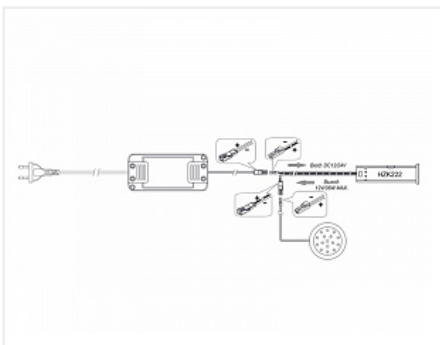

Комплект из 1-го LED светильника Palis-19 кругл. серебро/нейтр.свет/блок/ИК-выкл/сет.шнур

Применение:	Внутреннее освещение
Производитель:	GLS
Серия:	Palis
Тип света:	Светодиодный (LED)
Тип:	Точечный светильник
Количество светильников:	1
Цвет:	серебряный
Тип монтажа:	накладной
Напряжение питания, V / В (Вольт):	220
Оттенок (цветовая температура):	нейтральный 4000K
Включение:	Датчик на препятствии/фасад, Датчик на взмах
Форма:	круглая
Класс защиты IP:	IP20
Количество в упаковке:	1 комп.

Код: 124503 Артикул: 19.143.35.573

Под заказ

Ваша цена: Розница

3 024.34 руб./комп.

Дополнительные изображения:

Описание

Комплект для внутренней подсветки верхних шкафов на базе накладного ультратонкого (6мм) LED светильника Palis-19 с проводом 2,5м и установленным LED коннектором который позволяет легко и надежно выполнить подключение светильника к остальным элементам.

ИК выключатель срабатывает при открывании дверцы шкафчика и отключает свет при ее закрывании. Источник питания, имеет пластиковый корпус, компактные размеры и встроенные защиты от короткого замыкания, перегрузки и перегрева.

- Полная коммутация осуществляется с помощью LED коннекторов
- Сетевой шнур с вилкой 5м.
- Монтируется светильник на шурупы входящие в комплект

- Мощность одного светильника 1,3Вт
- 16 диодов SMD 2835 дают световой поток одного светильника 110Лм
- Цветовая температура 4000К