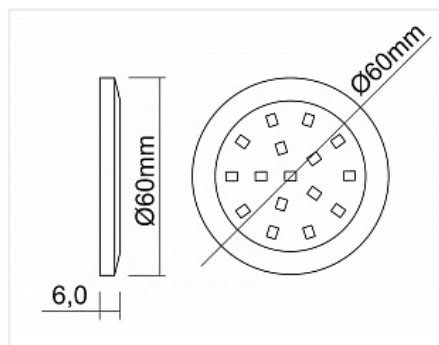

Комплект из 1-го LED светильника Palis-19 кругл. серебро/нейтр.свет/блок/ИК-выкл/сет.шнур

Применение:	Внутреннее освещение
Производитель:	GLS
Серия:	Palis
Тип света:	Светодиодный (LED)
Тип:	Точечный светильник
Количество светильников:	1
Цвет:	серебряный
Тип монтажа:	накладной
Напряжение питания, V / В (Вольт):	220
Оттенок (цветовая температура):	нейтральный 4000K
Включение:	Датчик на препятствии/фасад, Датчик на взмах
Форма:	круглая
Класс защиты IP:	IP20
Количество в упаковке:	1 комп.

Код: 124503 Артикул: 19.143.35.573

Под заказ

Ваша цена: Розница

3 024.34 руб./комп.

Дополнительные изображения:

Описание

Комплект для внутренней подсветки верхних шкафов на базе накладного ультратонкого (6мм) LED светильника Palis-19 с проводом 2,5м и установленным LED коннектором который позволяет легко и надежно выполнить подключение светильника к остальным элементам.

- Полная коммутация осуществляется с помощью LED коннекторов
- Сетевой шнур с вилкой 5м.
- Монтируется светильник на шурупы входящие в комплект

- Мощность одного светильника 1,3Вт
- 16 диодов SMD 2835 дают световой поток одного светильника 110Лм
- Цветовая температура 4000К