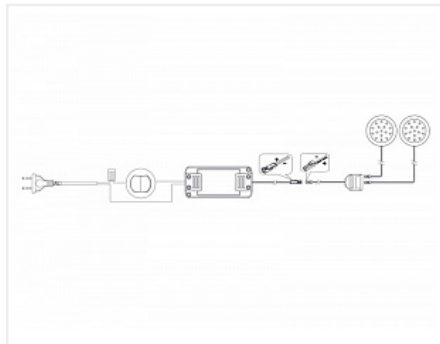

Комплект из 2-х LED светильников Palis-19 кругл. серебро/тепл.свет/блок/выкл/сет.шнур

Применение:	Внутреннее освещение
Производитель:	GLS
Серия:	Palis
Тип света:	Светодиодный (LED)
Тип:	Точечный светильник
Количество светильников:	2
Цвет:	серебряный
Тип монтажа:	накладной
Напряжение питания, V / В (Вольт):	220
Оттенок (цветовая температура):	теплый 3000K
Включение:	Выключатель механический
Форма:	круглая
Класс защиты IP:	IP20
Количество в упаковке:	1 комп.

Код: 124520 Артикул: 19.143.35.686

Под заказ

Ваша цена: Розница

3 276.98 руб./комп.

Дополнительные изображения:

Описание

Комплект для внутренней подсветки верхних шкафов на базе накладного ультратонкого (6мм) LED светильника Palis-19 с проводом 2,5м и установленным LED коннектором который позволяет легко и надежно выполнить подключение светильника к остальным элементам.

Комплект снабжен дизайнерским накладным механическим выключателем, удобным в установке и подключении. Источник питания, имеет пластиковый корпус, компактные размеры и встроенные защиты от короткого замыкания, перегрузки и перегрева.

- Полная коммутация осуществляется с помощью LED коннекторов и клемм
- Сетевой шнур с вилкой 5м.
- Монтируется светильник на шурупы входящие в комплект
- Мощность одного светильника 1,3Вт

- 16 диодов SMD 2835 дают световой поток одного светильника 110Лм
- Цветовая температура 3000К