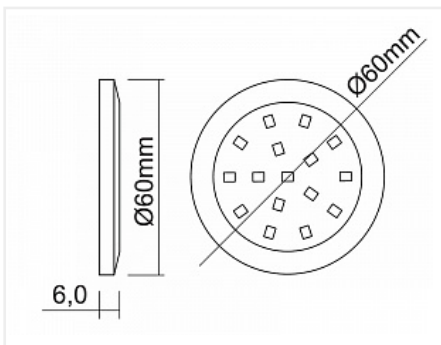

Комплект из 2-х LED светильников Palis-19 кругл. серебро/тепл.свет/блок/выкл/сет.шнур

Применение:	Внутреннее освещение
Производитель:	GLS
Серия:	Palis
Тип света:	Светодиодный (LED)
Тип:	Точечный светильник
Количество светильников:	2
Цвет:	серебряный
Тип монтажа:	накладной
Напряжение питания, V / В (Вольт):	220
Оттенок (цветовая температура):	теплый 3000K
Включение:	Выключатель механический
Форма:	круглая
Класс защиты IP:	IP20
Количество в упаковке:	1 комп.

Код: 124520 Артикул: 19.143.35.686

Под заказ

Ваша цена: Розница

3 276.98 руб./комп.

Дополнительные изображения:

Описание

Комплект для внутренней подсветки верхних шкафов на базе накладного ультратонкого (6мм) LED светильника Palis-19 с проводом 2,5м и установленным LED коннектором который позволяет легко и надежно выполнить подключение светильника к остальным элементам.

- Полная коммутация осуществляется с помощью LED коннекторов и клемм
- Сетевой шнур с вилкой 5м.
- Монтируется светильник на шурупы входящие в комплект
- Мощность одного светильника 1,3Вт

- 16 диодов SMD 2835 дают световой поток одного светильника 110Лм
- Цветовая температура 3000К