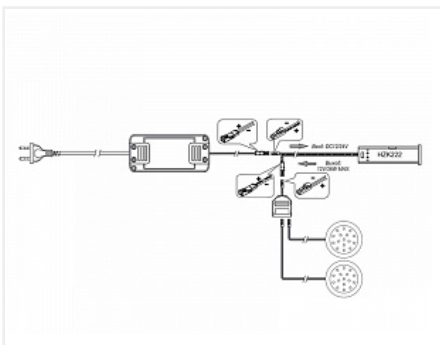

Комплект из 2-х LED светильников Palis-19 кругл. серебро/тепл.свет/блок/ИК-выкл/сет.шнур

Применение:	Внутреннее освещение
Производитель:	GLS
Серия:	Palis
Тип света:	Светодиодный (LED)
Тип:	Точечный светильник
Количество светильников:	2
Цвет:	серебряный
Тип монтажа:	накладной
Напряжение питания, V / В (Вольт):	220
Оттенок (цветовая температура):	теплый 3000K
Включение:	Датчик на препятствии/фасад, Датчик на взмах
Форма:	круглая
Класс защиты IP:	IP20
Количество в упаковке:	1 комп.

Код: 124504 Артикул: 19.143.35.580

Под заказ

Ваша цена: Розница

3 875.19 руб./комп.

Дополнительные изображения:

Описание

Комплект для внутренней подсветки верхних шкафов на базе накладного ультратонкого (6мм) LED светильника Palis-19 с проводом 2,5м и установленным LED коннектором который позволяет легко и надежно выполнить подключение светильника к остальным элементам.

ИК выключатель срабатывает при открывании дверцы шкафчика и отключает свет при ее закрывании. Источник питания, имеет пластиковый корпус, компактные размеры и встроенные защиты от короткого замыкания, перегрузки и перегрева.

- Полная коммутация осуществляется с помощью LED коннекторов
- Сетевой шнур с вилкой 5м.
- Монтируется светильник на шурупы входящие в комплект

- Мощность одного светильника 1,3Вт
- 16 диодов SMD 2835 дают световой поток одного светильника 110Лм
- Цветовая температура 3000К