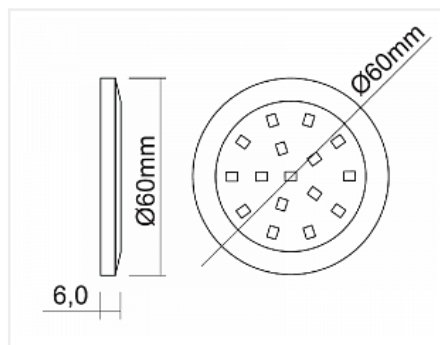

Комплект из 2-х LED светильников Palis-19 кругл. серебро/тепл.свет/блок/ИК-выкл/сет.шнур

Применение:	Внутреннее освещение
Производитель:	GLS
Серия:	Palis
Тип света:	Светодиодный (LED)
Тип:	Точечный светильник
Количество светильников:	2
Цвет:	серебряный
Тип монтажа:	накладной
Напряжение питания, V / В (Вольт):	220
Оттенок (цветовая температура):	теплый 3000K
Включение:	Датчик на препятствии/фасад, Датчик на взмах
Форма:	круглая
Класс защиты IP:	IP20
Количество в упаковке:	1 комп.

Код: 124504 Артикул: 19.143.35.580

Под заказ

Ваша цена: Розница

3 875.19 руб./комп.

Дополнительные изображения:

Описание

Комплект для внутренней подсветки верхних шкафов на базе накладного ультратонкого (6мм) LED светильника Palis-19 с проводом 2,5м и установленным LED коннектором который позволяет легко и надежно выполнить подключение светильника к остальным элементам.

- Полная коммутация осуществляется с помощью LED коннекторов
- Сетевой шнур с вилкой 5м.
- Монтируется светильник на шурупы входящие в комплект

- Мощность одного светильника 1,3Вт
- 16 диодов SMD 2835 дают световой поток одного светильника 110Лм
- Цветовая температура 3000К