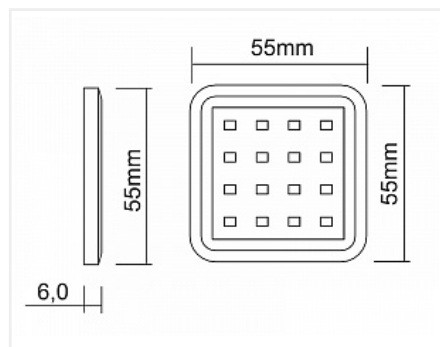

## Комплект из 1-го LED светильника Palis-18 квадрат серебро/тепл.свет/блок/ИК-выкл/сет.шнур

Применение:	<b>Внутреннее освещение</b>
Производитель:	<b>GLS</b>
Серия:	<b>Palis</b>
Тип света:	<b>Светодиодный (LED)</b>
Тип:	<b>Точечный светильник</b>
Количество светильников:	<b>1</b>
Цвет:	<b>серебряный</b>
Тип монтажа:	<b>накладной</b>
Напряжение питания, V / В (Вольт):	<b>220</b>
Оттенок (цветовая температура):	<b>теплый 3000K</b>
Включение:	<b>Датчик на препятствии/фасад, Датчик на взмах</b>
Форма:	<b>квадратная</b>
Класс защиты IP:	<b>IP20</b>
Количество в упаковке:	<b>1 комп.</b>

### Описание

Комплект для внутренней подсветки верхних шкафов на базе накладного ультратонкого (6мм) LED светильника Palis-18 с проводом 2,5м и установленным LED коннектором который позволяет легко и надежно выполнить подключение светильника к остальным элементам.