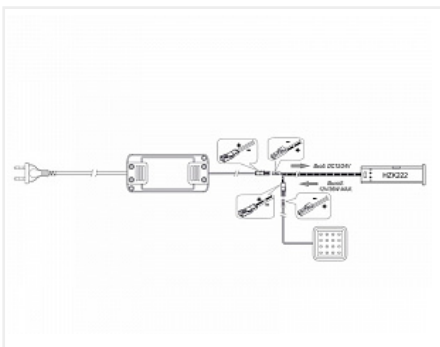

## Комплект из 1-го LED светильника Palis-18 квадрат серебро/тепл.свет/блок/ИК-выкл/сет.шнур

Применение:	<b>Внутреннее освещение</b>
Производитель:	<b>GLS</b>
Серия:	<b>Palis</b>
Тип света:	<b>Светодиодный (LED)</b>
Тип:	<b>Точечный светильник</b>
Количество светильников:	<b>1</b>
Цвет:	<b>серебряный</b>
Тип монтажа:	<b>накладной</b>
Напряжение питания, V / В (Вольт):	<b>220</b>
Оттенок (цветовая температура):	<b>теплый 3000K</b>
Включение:	<b>Датчик на препятствии/фасад, Датчик на взмах</b>
Форма:	<b>квадратная</b>
Класс защиты IP:	<b>IP20</b>
Количество в упаковке:	<b>1 комп.</b>

### Описание

Комплект для внутренней подсветки верхних шкафов на базе накладного ультратонкого (6мм) LED светильника Palis-18 с проводом 2,5м и установленным LED коннектором который позволяет легко и надежно выполнить подключение светильника к остальным элементам.

- Полная коммутация осуществляется с помощью LED коннекторов
- Сетевой шнур с вилкой 5м.
- Монтируется светильник на шурупы входящие в комплект

- Мощность одного светильника 1,3Вт
- 16 диодов SMD 2835 дают световой поток одного светильника 110Лм
- Цветовая температура 3000К