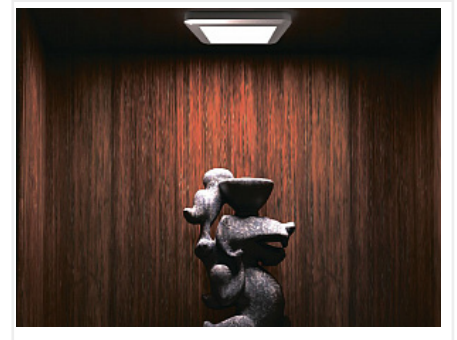

## Комплект из 1-го LED светильника Palis-18 квадрат серебро/тепл.свет/блок/ИК-выкл/сет.шнур

Применение:	<b>Внутреннее освещение</b>
Производитель:	<b>GLS</b>
Серия:	<b>Palis</b>
Тип света:	<b>Светодиодный (LED)</b>
Тип:	<b>Точечный светильник</b>
Количество светильников:	<b>1</b>
Цвет:	<b>серебряный</b>
Тип монтажа:	<b>накладной</b>
Напряжение питания, V / В (Вольт):	<b>220</b>
Оттенок (цветовая температура):	<b>теплый 3000K</b>
Включение:	<b>Датчик на препятствии/фасад, Датчик на взмах</b>
Форма:	<b>квадратная</b>
Класс защиты IP:	<b>IP20</b>
Количество в упаковке:	<b>1 комп.</b>

### Описание

Комплект для внутренней подсветки верхних шкафов на базе накладного ультратонкого (6мм) LED светильника Palis-18 с проводом 2,5м и установленным LED коннектором который позволяет легко и надежно выполнить подключение светильника к остальным элементам.