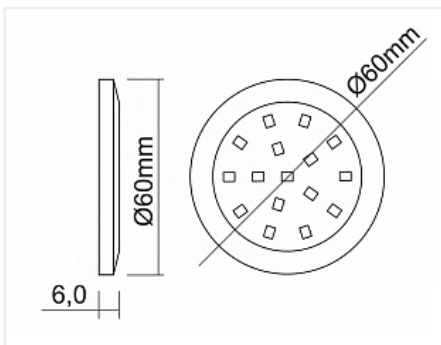

Описание

Комплект для внутренней подсветки верхних шкафов на базе накладного ультратонкого (6мм) LED светильника Palis-19 с проводом 2,5м и установленным LED коннектором который позволяет легко и надежно выполнить подключение светильника к остальным элементам.

Комплект снабжен дизайнерским накладным механическим выключателем, удобным в установке и подключении. Источник питания, имеет пластиковый корпус, компактные размеры и встроенные защиты от короткого замыкания, перегрузки и перегрева.

- Полная коммутация осуществляется с помощью LED коннекторов и клемм
- Сетевой шнур с вилкой 5м.
- Монтируется светильник на шурупы входящие в комплект
- Мощность одного светильника 1,3Вт