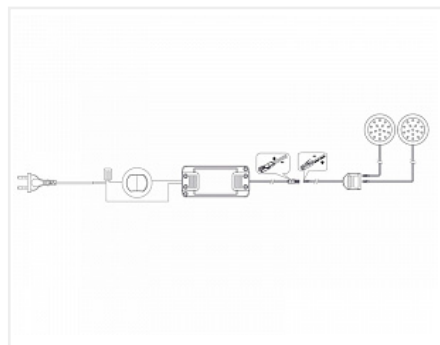

Комплект из 2-х LED светильников Palis-19 кругл. серебро/нейтр.свет/блок/выкл/сет.шнур

Применение:	Внутреннее освещение
Производитель:	GLS
Серия:	Palis
Тип света:	Светодиодный (LED)
Тип:	Точечный светильник
Количество светильников:	2
Цвет:	серебряный
Тип монтажа:	накладной
Напряжение питания, V / В (Вольт):	220
Оттенок (цветовая температура):	нейтральный 4000K
Включение:	Выключатель механический
Форма:	круглая
Класс защиты IP:	IP20
Количество в упаковке:	1 комп.

Код: 124521	Артикул: 19.143.35.687
Под заказ	
Ваша цена: Розница	
3 164.19 руб./комп.	

Дополнительные изображения:

Описание

Комплект для внутренней подсветки верхних шкафов на базе накладного ультратонкого (6мм) LED светильника Palis-19 с проводом 2,5м и установленным LED коннектором который позволяет легко и надежно выполнить подключение светильника к остальным элементам.

Комплект снабжен дизайнерским накладным механическим выключателем, удобным в установке и подключении. Источник питания, имеет пластиковый корпус, компактные размеры и встроенные защиты от короткого замыкания, перегрузки и перегрева.

- Полная коммутация осуществляется с помощью LED коннекторов и клемм
- Сетевой шнур с вилкой 5м.
- Монтируется светильник на шурупы входящие в комплект
- Мощность одного светильника 1,3Вт

- 16 диодов SMD 2835 дают световой поток одного светильника 110Лм
- Цветовая температура 4000К