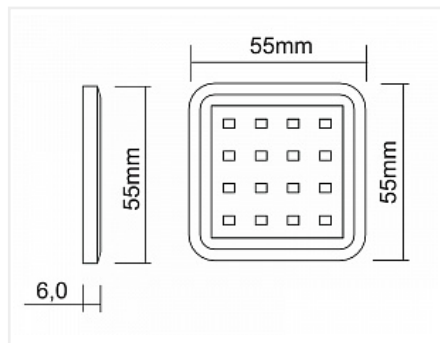

Дополнительные изображения:

Описание

Комплект для внутренней подсветки верхних шкафов на базе накладного ультратонкого (6мм) LED светильника Palis-18 с проводом 2,5м и установленным LED коннектором который позволяет легко и надежно выполнить подключение светильника к остальным элементам.

Комплект снабжен дизайнерским накладным механическим выключателем, удобным в установке и подключении. Источник питания, имеет пластиковый корпус, компактные размеры и встроенные защиты от короткого замыкания, перегрузки и перегрева.

- Полная коммутация осуществляется с помощью LED коннекторов и клемм
- Сетевой шнур с вилкой 5м.
- Монтируется светильник на шурупы входящие в комплект
- Мощность одного светильника 1,3Вт