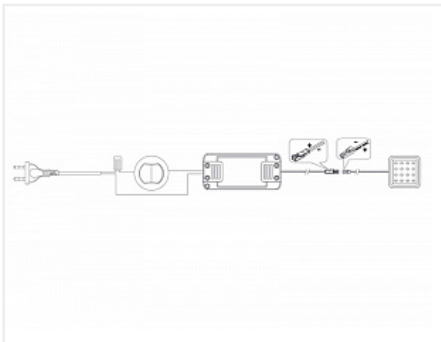

Комплект из 1-го LED светильника Palis-18 квадрат серебро/тепл.свет/блок/выкл/сет.шнур

Применение:	Внутреннее освещение
Производитель:	GLS
Серия:	Palis
Тип света:	Светодиодный (LED)
Тип:	Точечный светильник
Количество светильников:	1
Цвет:	серебряный
Тип монтажа:	накладной
Напряжение питания, V / В (Вольт):	220
Оттенок (цветовая температура):	теплый 3000K
Включение:	Выключатель механический
Форма:	квадратная
Класс защиты IP:	IP20
Количество в упаковке:	1 комп.

Код: 124514 Артикул: 19.143.35.679

Под заказ

Ваша цена: Розница

2 547.87 руб./комп.

Дополнительные изображения:

Описание

Комплект для внутренней подсветки верхних шкафов на базе накладного ультратонкого (6мм) LED светильника Palis-18 с проводом 2,5м и установленным LED коннектором который позволяет легко и надежно выполнить подключение светильника к остальным элементам.

Комплект снабжен дизайнерским накладным механическим выключателем, удобным в установке и подключении. Источник питания, имеет пластиковый корпус, компактные размеры и встроенные защиты от короткого замыкания, перегрузки и перегрева.

- Полная коммутация осуществляется с помощью LED коннекторов и клемм
- Сетевой шнур с вилкой 5м.
- Монтируется светильник на шурупы входящие в комплект
- Мощность одного светильника 1,3Вт

- 16 диодов SMD 2835 дают световой поток одного светильника 110Лм
- Цветовая температура 3000К