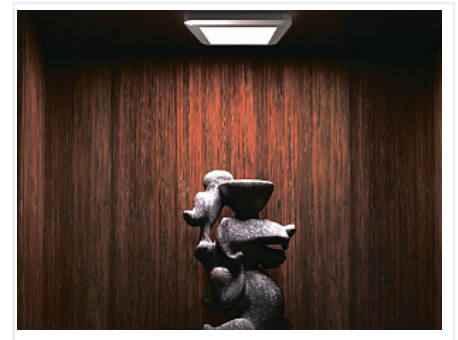

Комплект из 1-го LED светильника Palis-18 квадрат серебро/тепл.свет/блок/выкл/сет.шнур

Применение:	Внутреннее освещение
Производитель:	GLS
Серия:	Palis
Тип света:	Светодиодный (LED)
Тип:	Точечный светильник
Количество светильников:	1
Цвет:	серебряный
Тип монтажа:	накладной
Напряжение питания, V / В (Вольт):	220
Оттенок (цветовая температура):	теплый 3000K
Включение:	Выключатель механический
Форма:	квадратная
Класс защиты IP:	IP20
Количество в упаковке:	1 комп.

Код: 124514 Артикул: 19.143.35.679

Под заказ

Ваша цена: Розница

2 547.87 руб./комп.

Дополнительные изображения:

Описание

Комплект для внутренней подсветки верхних шкафов на базе накладного ультратонкого (6мм) LED светильника Palis-18 с проводом 2,5м и установленным LED коннектором который позволяет легко и надежно выполнить подключение светильника к остальным элементам.