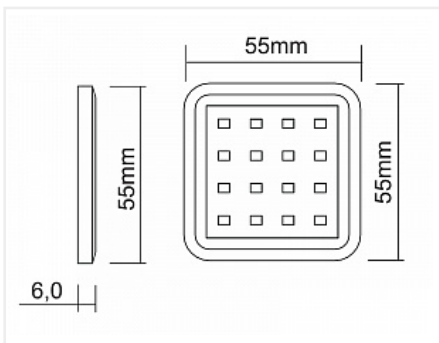

Описание

Комплект для внутренней подсветки верхних шкафов на базе накладного ультратонкого (6мм) LED светильника Palis-18 с проводом 2,5м и установленным LED коннектором который позволяет легко и надежно выполнить подключение светильника к остальным элементам.

Комплект снабжен дизайнерским накладным механическим выключателем, удобным в установке и подключении. Источник питания, имеет пластиковый корпус, компактные размеры и встроенные защиты от короткого замыкания, перегрузки и перегрева.

- Полная коммутация осуществляется с помощью LED коннекторов и клемм
- Сетевой шнур с вилкой 5м.
- Монтируется светильник на шурупы входящие в комплект
- Мощность одного светильника 1,3Вт