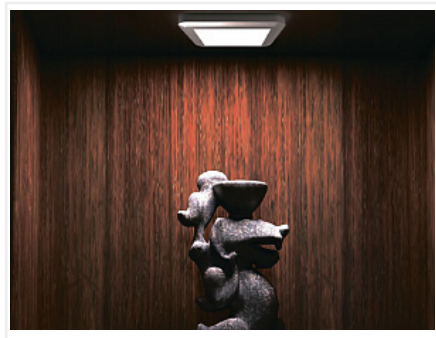

Комплект из 1-го LED светильника Palis-18 квадрат серебро/нейтр.свет/блок/выкл/сет.шнур

Применение:	Внутреннее освещение
Производитель:	GLS
Серия:	Palis
Тип света:	Светодиодный (LED)
Тип:	Точечный светильник
Количество светильников:	1
Цвет:	серебряный
Тип монтажа:	накладной
Напряжение питания, V / В (Вольт):	220
Оттенок (цветовая температура):	нейтральный 4000K
Включение:	Выключатель механический
Форма:	квадратная
Класс защиты IP:	IP20
Количество в упаковке:	1 комп.

Код: 124515 Артикул: 19.143.35.680

Под заказ

Ваша цена: Розница

2 557.94 руб./комп.

Дополнительные изображения:

Описание

Комплект для внутренней подсветки верхних шкафов на базе накладного ультратонкого (6мм) LED светильника Palis-18 с проводом 2,5м и установленным LED коннектором который позволяет легко и надежно выполнить подключение светильника к остальным элементам.