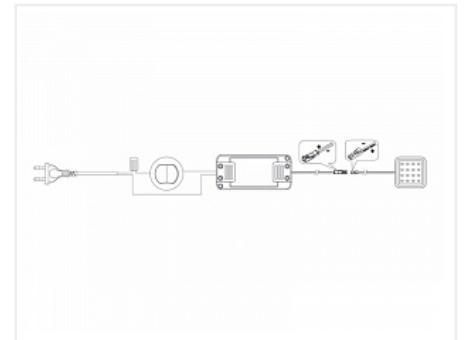

Комплект из 1-го LED светильника Palis-18 квадрат серебро/нейтр.свет/блок/выкл/сет.шнур

Применение:	Внутреннее освещение
Производитель:	GLS
Серия:	Palis
Тип света:	Светодиодный (LED)
Тип:	Точечный светильник
Количество светильников:	1
Цвет:	серебряный
Тип монтажа:	накладной
Напряжение питания, V / В (Вольт):	220
Оттенок (цветовая температура):	нейтральный 4000K
Включение:	Выключатель механический
Форма:	квадратная
Класс защиты IP:	IP20
Количество в упаковке:	1 комп.

Код: 124515 Артикул: 19.143.35.680

Под заказ

Ваша цена: Розница

2 557.94 руб./комп.

Дополнительные изображения:

Описание

Комплект для внутренней подсветки верхних шкафов на базе накладного ультратонкого (6мм) LED светильника Palis-18 с проводом 2,5м и установленным LED коннектором который позволяет легко и надежно выполнить подключение светильника к остальным элементам.

Комплект снабжен дизайнерским накладным механическим выключателем, удобным в установке и подключении. Источник питания, имеет пластиковый корпус, компактные размеры и встроенные защиты от короткого замыкания, перегрузки и перегрева.

- Полная коммутация осуществляется с помощью LED коннекторов и клемм
- Сетевой шнур с вилкой 5м.
- Монтируется светильник на шурупы входящие в комплект
- Мощность одного светильника 1,3Вт

- 16 диодов SMD 2835 дают световой поток одного светильника 110Лм
- Цветовая температура 4000К