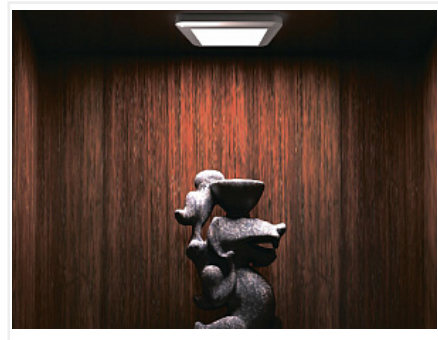

## Комплект из 2-х LED светильников Palis-18 квадрат серебро/тепл.свет/блок/ИК-выкл/сет.шнур

Применение:	<b>Внутреннее освещение</b>
Производитель:	<b>GLS</b>
Серия:	<b>Palis</b>
Тип света:	<b>Светодиодный (LED)</b>
Тип:	<b>Точечный светильник</b>
Количество светильников:	<b>2</b>
Цвет:	<b>серебряный</b>
Тип монтажа:	<b>накладной</b>
Напряжение питания, V / В (Вольт):	<b>220</b>
Оттенок (цветовая температура):	<b>теплый 3000K</b>
Включение:	<b>Датчик на препятствии/фасад, Датчик на взмах</b>
Форма:	<b>квадратная</b>
Класс защиты IP:	<b>IP20</b>
Количество в упаковке:	<b>1 комп.</b>

### Описание

Комплект для внутренней подсветки верхних шкафов на базе накладного ультратонкого (6мм) LED светильника Palis-18 с проводом 2,5м и установленным LED коннектором который позволяет легко и надежно выполнить подключение светильника к остальным элементам.