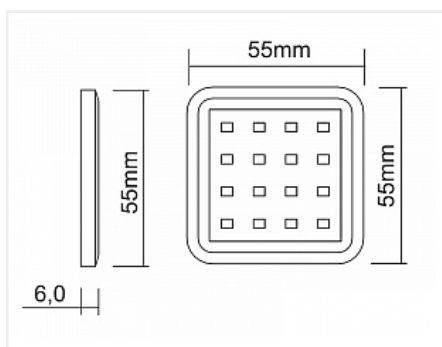

### Описание

Комплект для внутренней подсветки верхних шкафов на базе накладного ультратонкого (6мм) LED светильника Palis-18 с проводом 2,5м и установленным LED коннектором который позволяет легко и надежно выполнить подключение светильника к остальным элементам.