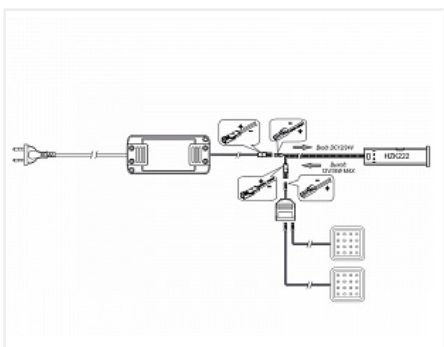

## Комплект из 2-х LED светильников Palis-18 квадрат серебро/тепл.свет/блок/ИК-выкл/сет.шнур

Применение:	<b>Внутреннее освещение</b>
Производитель:	<b>GLS</b>
Серия:	<b>Palis</b>
Тип света:	<b>Светодиодный (LED)</b>
Тип:	<b>Точечный светильник</b>
Количество светильников:	<b>2</b>
Цвет:	<b>серебряный</b>
Тип монтажа:	<b>накладной</b>
Напряжение питания, V / В (Вольт):	<b>220</b>
Оттенок (цветовая температура):	<b>теплый 3000K</b>
Включение:	<b>Датчик на препятствии/фасад, Датчик на взмах</b>
Форма:	<b>квадратная</b>
Класс защиты IP:	<b>IP20</b>
Количество в упаковке:	<b>1 комп.</b>

### Описание

Комплект для внутренней подсветки верхних шкафов на базе накладного ультратонкого (6мм) LED светильника Palis-18 с проводом 2,5м и установленным LED коннектором который позволяет легко и надежно выполнить подключение светильника к остальным элементам.

- Полная коммутация осуществляется с помощью LED коннекторов
- Сетевой шнур с вилкой 5м.
- Монтируется светильник на шурупы входящие в комплект

- Мощность одного светильника 1,3Вт
- 16 диодов SMD 2835 дают световой поток одного светильника 110Лм
- Цветовая температура 3000К