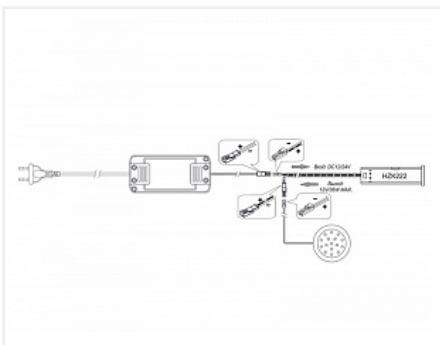

Комплект из 1-го LED светильника Palis-19 кругл. серебро/тепл.свет/блок/ИК-выкл/сет.шнур

Применение:	Внутреннее освещение
Производитель:	GLS
Серия:	Palis
Тип света:	Светодиодный (LED)
Тип:	Точечный светильник
Количество светильников:	1
Цвет:	серебряный
Тип монтажа:	накладной
Напряжение питания, V / В (Вольт):	220
Оттенок (цветовая температура):	теплый 3000K
Включение:	Датчик на препятствии/фасад, Датчик на взмах
Форма:	круглая
Класс защиты IP:	IP20
Количество в упаковке:	1 комп.

Код: 124502 Артикул: 19.143.35.572

Под заказ

Ваша цена: Розница

3 178.30 руб./комп.

Дополнительные изображения:

Описание

Комплект для внутренней подсветки верхних шкафов на базе накладного ультратонкого (6мм) LED светильника Palis-19 с проводом 2,5м и установленным LED коннектором который позволяет легко и надежно выполнить подключение светильника к остальным элементам.

ИК выключатель срабатывает при открывании дверцы шкафчика и отключает свет при ее закрывании. Источник питания, имеет пластиковый корпус, компактные размеры и встроенные защиты от короткого замыкания, перегрузки и перегрева.

- Полная коммутация осуществляется с помощью LED коннекторов
- Сетевой шнур с вилкой 5м.
- Монтируется светильник на шурупы входящие в комплект

- Мощность одного светильника 1,3Вт
- 16 диодов SMD 2835 дают световой поток одного светильника 110Лм
- Цветовая температура 3000К