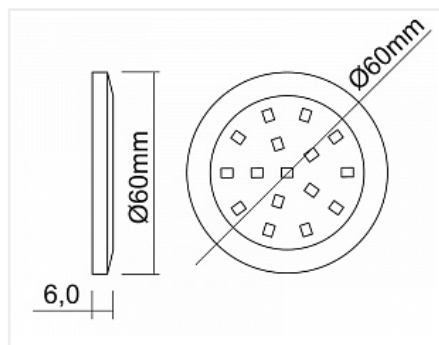

Комплект из 1-го LED светильника Palis-19 кругл. серебро/тепл.свет/блок/ИК-выкл/сет.шнур

Применение:	Внутреннее освещение
Производитель:	GLS
Серия:	Palis
Тип света:	Светодиодный (LED)
Тип:	Точечный светильник
Количество светильников:	1
Цвет:	серебряный
Тип монтажа:	накладной
Напряжение питания, V / В (Вольт):	220
Оттенок (цветовая температура):	теплый 3000K
Включение:	Датчик на препятствии/фасад, Датчик на взмах
Форма:	круглая
Класс защиты IP:	IP20
Количество в упаковке:	1 комп.

Код: 124502 Артикул: 19.143.35.572

Под заказ

Ваша цена: Розница

3 178.30 руб./комп.

Дополнительные изображения:

Описание

Комплект для внутренней подсветки верхних шкафов на базе накладного ультратонкого (6мм) LED светильника Palis-19 с проводом 2,5м и установленным LED коннектором который позволяет легко и надежно выполнить подключение светильника к остальным элементам.

- Полная коммутация осуществляется с помощью LED коннекторов
- Сетевой шнур с вилкой 5м.
- Монтируется светильник на шурупы входящие в комплект

- Мощность одного светильника 1,3Вт
- 16 диодов SMD 2835 дают световой поток одного светильника 110Лм
- Цветовая температура 3000К