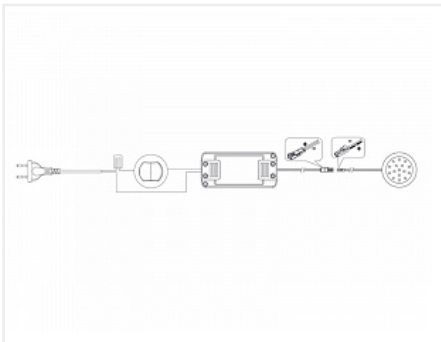

Комплект из 1-го LED светильника Palis-19 кругл. серебро/нейтр.свет/блок/выкл/сет.шнур

Применение:	Внутреннее освещение
Производитель:	GLS
Серия:	Palis
Тип света:	Светодиодный (LED)
Тип:	Точечный светильник
Количество светильников:	1
Цвет:	серебряный
Тип монтажа:	накладной
Напряжение питания, V / В (Вольт):	220
Оттенок (цветовая температура):	нейтральный 4000K
Включение:	Выключатель механический
Форма:	круглая
Класс защиты IP:	IP20
Количество в упаковке:	1 комп.

Код: 124519	Артикул: 19.143.35.682
-------------	------------------------

Под заказ

Ваша цена: Розница

2 523.70 руб./комп.

Дополнительные изображения:

Описание

Комплект для внутренней подсветки верхних шкафов на базе накладного ультратонкого (6мм) LED светильника Palis-19 с проводом 2,5м и установленным LED коннектором который позволяет легко и надежно выполнить подключение светильника к остальным элементам.

Комплект снабжен дизайнерским накладным механическим выключателем, удобным в установке и подключении. Источник питания, имеет пластиковый корпус, компактные размеры и встроенные защиты от короткого замыкания, перегрузки и перегрева.

- Полная коммутация осуществляется с помощью LED коннекторов и клемм
- Сетевой шнур с вилкой 5м.
- Монтируется светильник на шурупы входящие в комплект
- Мощность одного светильника 1,3Вт

- 16 диодов SMD 2835 дают световой поток одного светильника 110Лм
- Цветовая температура 4000К