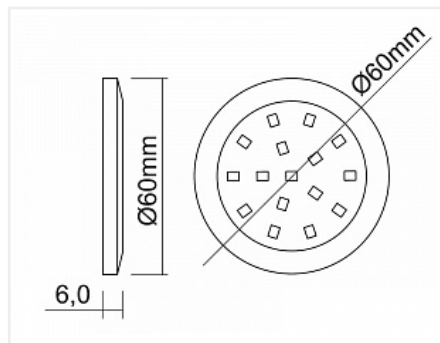

Дополнительные изображения:

Описание

Комплект для внутренней подсветки верхних шкафов на базе накладного ультратонкого (6мм) LED светильника Palis-19 с проводом 2,5м и установленным LED коннектором который позволяет легко и надежно выполнить подключение светильника к остальным элементам.

Комплект снабжен дизайнерским накладным механическим выключателем, удобным в установке и подключении. Источник питания, имеет пластиковый корпус, компактные размеры и встроенные защиты от короткого замыкания, перегрузки и перегрева.

- Полная коммутация осуществляется с помощью LED коннекторов и клемм
- Сетевой шнур с вилкой 5м.
- Монтируется светильник на шурупы входящие в комплект
- Мощность одного светильника 1,3Вт