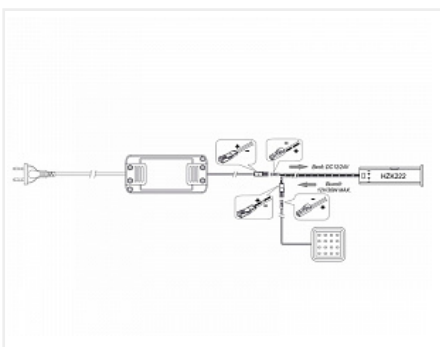

Комплект из 1-го LED светильника Palis-18 квадрат серебро/нейтр.свет/блок/ИК-выкл/сет.шнур

Применение:	Внутреннее освещение
Производитель:	GLS
Серия:	Palis
Тип света:	Светодиодный (LED)
Тип:	Точечный светильник
Количество светильников:	1
Цвет:	серебряный
Тип монтажа:	накладной
Напряжение питания, V / В (Вольт):	220
Оттенок (цветовая температура):	нейтральный 4000K
Включение:	Датчик на препятствии/фасад, Датчик на взмах
Форма:	квадратная
Класс защиты IP:	IP20
Количество в упаковке:	1 комп.

Код: 124499 Артикул: 19.143.35.570

Под заказ

Ваша цена: Розница

3 156.14 руб./комп.

Дополнительные изображения:

Описание

Комплект для внутренней подсветки верхних шкафов на базе накладного ультратонкого (6мм) LED светильника Palis-18 с проводом 2,5м и установленным LED коннектором который позволяет легко и надежно выполнить подключение светильника к остальным элементам.

ИК выключатель срабатывает при открывании дверцы шкафчика и отключает свет при ее закрывании. Источник питания, имеет пластиковый корпус, компактные размеры и встроенные защиты от короткого замыкания, перегрузки и перегрева.

- Полная коммутация осуществляется с помощью LED коннекторов
- Сетевой шнур с вилкой 5м.
- Монтируется светильник на шурупы входящие в комплект

- Мощность одного светильника 1,3Вт
- 16 диодов SMD 2835 дают световой поток одного светильника 110Лм
- Цветовая температура 4000К