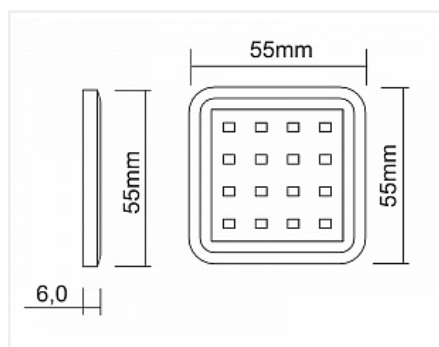

Описание

Комплект для внутренней подсветки верхних шкафов на базе накладного ультратонкого (6мм) LED светильника Palis-18 с проводом 2,5м и установленным LED коннектором который позволяет легко и надежно выполнить подключение светильника к остальным элементам.

ИК выключатель срабатывает при открывании дверцы шкафчика и отключает свет при ее закрывании. Источник питания, имеет пластиковый корпус, компактные размеры и встроенные защиты от короткого замыкания, перегрузки и перегрева.

- Полная коммутация осуществляется с помощью LED коннекторов
- Сетевой шнур с вилкой 5м.
- Монтируется светильник на шурупы входящие в комплект