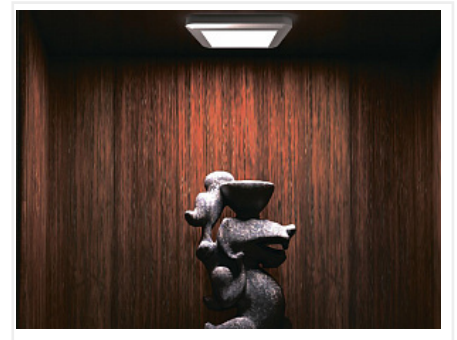

Комплект из 1-го LED светильника Palis-18 квадрат серебро/нейтр.свет/блок/ИК-выкл/сет.шнур

Применение:	Внутреннее освещение
Производитель:	GLS
Серия:	Palis
Тип света:	Светодиодный (LED)
Тип:	Точечный светильник
Количество светильников:	1
Цвет:	серебряный
Тип монтажа:	накладной
Напряжение питания, V / В (Вольт):	220
Оттенок (цветовая температура):	нейтральный 4000K
Включение:	Датчик на препятствии/фасад, Датчик на взмах
Форма:	квадратная
Класс защиты IP:	IP20
Количество в упаковке:	1 комп.

Код: 124499 Артикул: 19.143.35.570

Под заказ

Ваша цена: Розница

3 156.14 руб./комп.

Дополнительные изображения:

Описание

Комплект для внутренней подсветки верхних шкафов на базе накладного ультратонкого (6мм) LED светильника Palis-18 с проводом 2,5м и установленным LED коннектором который позволяет легко и надежно выполнить подключение светильника к остальным элементам.