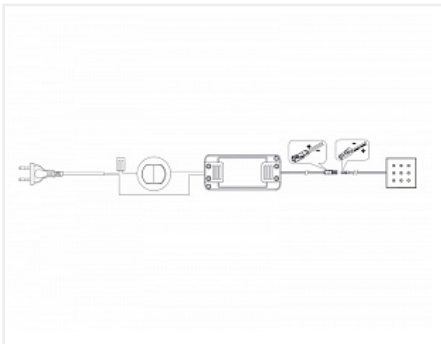

## Комплект из 1-го LED светильника Fraxis-18 квадрат серебро/тепл.свет/блок/выкл/сет.шнур

Применение:	<b>Внутреннее освещение</b>
Производитель:	<b>GLS</b>
Серия:	<b>Fraxis</b>
Тип света:	<b>Светодиодный (LED)</b>
Тип:	<b>Точечный светильник</b>
Количество светильников:	<b>1</b>
Цвет:	<b>серебряный</b>
Тип монтажа:	<b>накладной</b>
Напряжение питания, V / В (Вольт):	<b>220</b>
Оттенок (цветовая температура):	<b>теплый 3000K</b>
Включение:	<b>Выключатель механический</b>
Форма:	<b>квадратная</b>
Класс защиты IP:	<b>IP20</b>
Количество в упаковке:	<b>1 комп.</b>

### Описание

Комплект для внутренней подсветки верхних шкафов на базе накладного ультратонкого (5,5мм) LED светильника Fraxis-18 с проводом 2,5м и установленным LED коннектором который позволяет легко и надежно выполнить подключение светильника к остальным элементам.

- Полная коммутация осуществляется с помощью LED коннекторов и клемм
- Сетевой шнур с вилкой 5м.
- Монтируется светильник на 3М скотч входящий в комплект
- Мощность одного светильника 2Вт

- 9 SMD 5050 диодов дают световой поток одного светильника 150Лм
- Цветовая температура 3000К