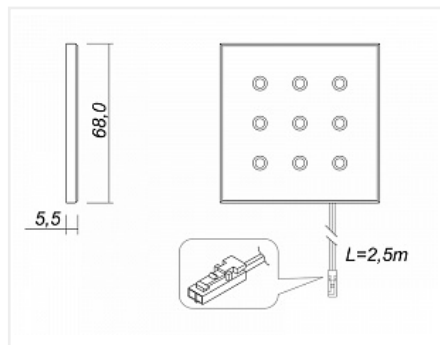

### Описание

Комплект для внутренней подсветки верхних шкафов на базе накладного ультратонкого (5,5мм) LED светильника Fraxis-18 с проводом 2,5м и установленным LED коннектором который позволяет легко и надежно выполнить подключение светильника к остальным элементам.