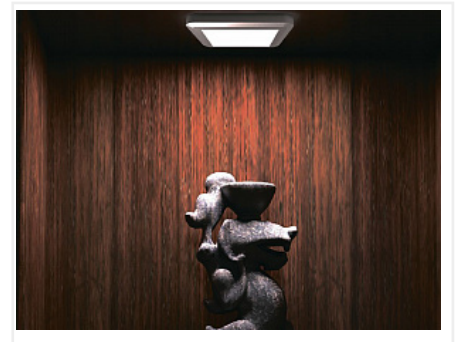

## Комплект из 2-х LED светильников Palis-18 квадрат серебро/тепл.свет/блок/выкл/сет.шнур

Применение:	<b>Внутреннее освещение</b>
Производитель:	<b>GLS</b>
Серия:	<b>Palis</b>
Тип света:	<b>Светодиодный (LED)</b>
Тип:	<b>Точечный светильник</b>
Количество светильников:	<b>2</b>
Цвет:	<b>серебряный</b>
Тип монтажа:	<b>накладной</b>
Напряжение питания, V / В (Вольт):	<b>220</b>
Оттенок (цветовая температура):	<b>теплый 3000K</b>
Включение:	<b>Выключатель механический</b>
Форма:	<b>квадратная</b>
Класс защиты IP:	<b>IP20</b>
Количество в упаковке:	<b>1 комп.</b>

### Описание

Комплект для внутренней подсветки верхних шкафов на базе накладного ультратонкого (6мм) LED светильника Palis-18 с проводом 2,5м и установленным LED коннектором который позволяет легко и надежно выполнить подключение светильника к остальным элементам.