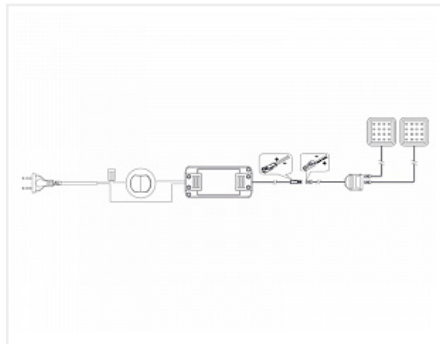

## Комплект из 2-х LED светильников Palis-18 квадрат серебро/тепл.свет/блок/выкл/сет.шнур

Применение:	<b>Внутреннее освещение</b>
Производитель:	<b>GLS</b>
Серия:	<b>Palis</b>
Тип света:	<b>Светодиодный (LED)</b>
Тип:	<b>Точечный светильник</b>
Количество светильников:	<b>2</b>
Цвет:	<b>серебряный</b>
Тип монтажа:	<b>накладной</b>
Напряжение питания, V / В (Вольт):	<b>220</b>
Оттенок (цветовая температура):	<b>теплый 3000K</b>
Включение:	<b>Выключатель механический</b>
Форма:	<b>квадратная</b>
Класс защиты IP:	<b>IP20</b>
Количество в упаковке:	<b>1 комп.</b>

### Описание

Комплект для внутренней подсветки верхних шкафов на базе накладного ультратонкого (6мм) LED светильника Palis-18 с проводом 2,5м и установленным LED коннектором который позволяет легко и надежно выполнить подключение светильника к остальным элементам.

- Полная коммутация осуществляется с помощью LED коннекторов и клемм
- Сетевой шнур с вилкой 5м.
- Монтируется светильник на шурупы входящие в комплект
- Мощность одного светильника 1,3Вт

- 16 диодов SMD 2835 дают световой поток одного светильника 110Лм
- Цветовая температура 3000К