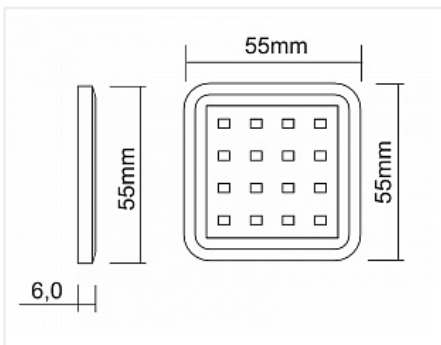

### Описание

Комплект для внутренней подсветки верхних шкафов на базе накладного ультратонкого (6мм) LED светильника Palis-18 с проводом 2,5м и установленным LED коннектором который позволяет легко и надежно выполнить подключение светильника к остальным элементам.