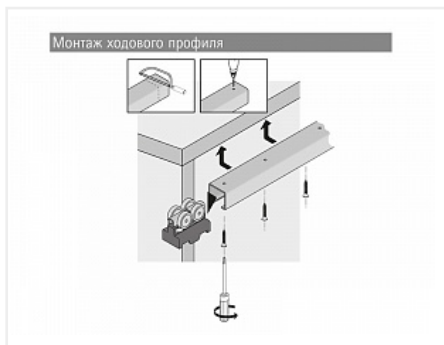

Ходовой профиль Wing 77, L3200, перфорированный, алюминий Art. 9193574, Hettich

Art.Hettich:

9193574

Серия:

Wing 77

Количество в упаковке:

1 комп.

Код: 121703 Артикул: 9193574

Склад

Ваша цена: Розница

6 300.50 руб./комп.

Дополнительные изображения:

Описание

Под прикручивание, отверстия для установки предварительно просверлены

Длина 3200 мм

Материал: алюминий, серебристого цвета, анодированный