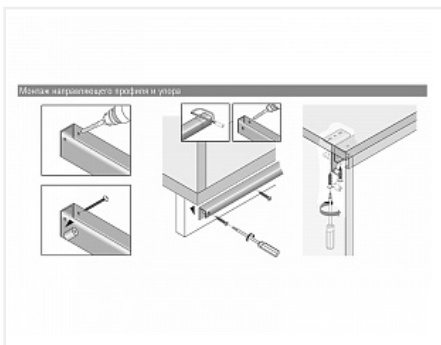

Описание

Под прикручивание, отверстия для установки предварительно просверлены

Длина 3200 мм

Материал: алюминий, серебристого цвета, анодированный

[Инструкция по монтажу](#)