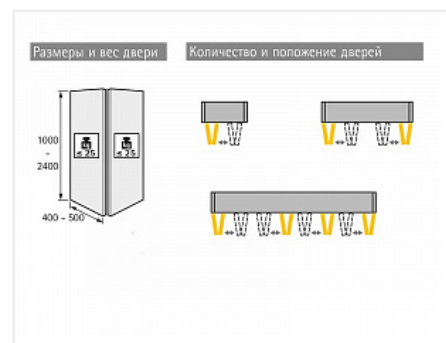

Для сборки вам обязательно понадобится:

Системы складных дверей Hettich

Описание

Данный вариант системы Wing 77 позволяет устанавливать двери с двумя створками не привязанные к боковинам

Это даёт возможность установки двух и более дверей (по 2 створки каждая) по всей ширине шкафа

Основное преимущество: двери можно свободно перемещаться вдоль всего корпуса, что даёт полный доступ к содержимому шкафа и позволяет устанавливать выдвижное наполнение без фальш боковин

Комплект содержит все необходимые элементы для 1 складной двери с 2 створками

Не допускается превышать расстояние между боковыми/внутренними стенками 1000 мм.