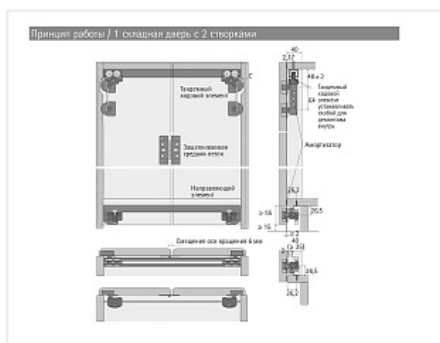

Для сборки вам обязательно понадобится:

Системы складных дверей Hettich

Описание

Данный вариант системы Wing 77 позволяет устанавливать двери с двумя створками не привязанные к боковинам

Это даёт возможность установки двух и более дверей (по 2 створки каждая) по всей ширине шкафа

Основное преимущество: двери можно свободно перемещаться вдоль всего корпуса, что даёт полный доступ к содержимому шкафа и позволяет устанавливать выдвижное наполнение без фальш боковин

Комплект содержит все необходимые элементы для 1 складной двери с 2 створками

Не допускается превышать расстояние между боковыми/внутренними стенками 1000 мм.